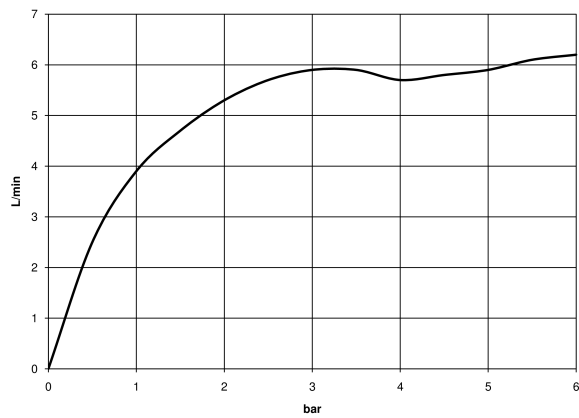

Durchflussdiagramm

Codes & Standards

DIN 4109

ISO 3822

Ü-Zeichen