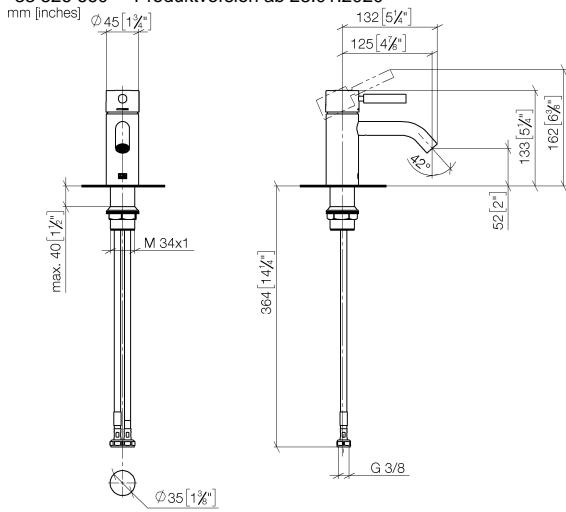

33 526 660 Produktversion ab 23.01.2020

- Ausladung 125 mm
- starrer Auslauf
- runder luftangereicherter Strahl
- Armaturenhöhe 133 mm
- Höhe bis Luftsprudler 52 mm
- Bohrungsdurchmesser 35 mm
- 2x Druckschlauch M 8 x 1 eingeschraubt, dichtheitsgeprüft
- Durchfluss max. 5,7 l/min
- bleifrei
- Dieses Produkt leistet einen Beitrag zur Erfüllung der Vorgaben von nachhaltigen Gebäudezertifizierungen, z.B. LEED®, BREEAM®, DGNB

	Champagne (22kt Gold)	33 526 660-47
	Chrom	33 526 660-00
	Platin gebürstet	33 526 660-06
	Dark Chrome	33 526 660-19
	Light Gold	33 526 660-26
	Light Gold gebürstet	33 526 660-27
	Schwarz matt	33 526 660-33
	Bronze gebürstet	33 526 660-42
	Champagne gebürstet (22kt Gold)	33 526 660-46
	Chrom gebürstet	33 526 660-93
	Dark Platin gebürstet	33 526 660-99

33 526 660 Produktversion ab 23.01.2020

**Durchflussdiagramm**

**Codes & Standards**

DIN 4109

ISO 3822

Ü-Zeichen

META Waschtisch-Einhandbatterie ohne Ablaufgarnitur - Champagne (22kt Gold)

---