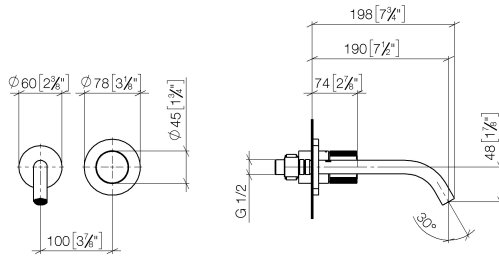

**META META PURE Waschtisch-Wand-Einhandbatterie ohne Ablaufgarnitur -
Champagne gebürstet (22kt Gold)**

META

36 860 664 Produktversion ab 01.07.2023

- Ausladung 190 mm
- starrer Auslauf
- runder luftangereicherter Strahl
- Bohrungsdurchmesser Auslauf 37 mm
- Bohrungsdurchmesser Einhandbatterie 57 mm
- Rosette für Auslauf Ø 55 mm
- Rosette für Mischer Ø 78 mm
- Durchfluss max. 5,7 l/min
- bleifrei
- Dieses Produkt leistet einen Beitrag zur Erfüllung der Vorgaben von nachhaltigen Gebäudezertifizierungen, z.B. LEED®, BREEAM®, DGNB

36 860 664 Produktversion ab 01.07.2023
mm [inches]

Durchflussdiagramm

Wurfweitendiagramm

Codes & Standards

DIN 4109

EN 817

ISO 3822

Ü-Zeichen

META

36 860 664 Produktversion ab 01.07.2023

Ersatzteile für die
anderen
Oberflächenvarianten
finden Sie hier:
Chrom

Ersatzteilstückliste

Nr.	Artikelnummer	Benennung	Verbaumenge	Lieferzeit
2	90 24 03 280 00 90	Anschluss -	1,00	2
3	09 31 11 112 90	Befestigung Gewindestift mit Innensechskant mit Spitze M5 x 6 mm -	1,00	-
Ersatzteil nicht mehr bestellbar, bitte bestellen Sie den Nachfolgeartikel 043111120090 Befestigung Gewindestift M5 x 6 mm -				
6	09 11 02 389-46	Haube	1,00	-
Ersatzteil nicht mehr bestellbar, bitte bestellen Sie den Nachfolgeartikel				
5	09 20 66 010-46	Griff	1,00	30
4	90 28 22 323 00-46	Auslauf für Waschtisch Wand 190 mm, 5,7 l/min. - Champagne gebürstet (22kt Gold)	1,00	30
1	09 24 03 072 10 90	Verlängerung 1/2" x 20 mm -	1,00	2
7	90 27 62 011 00-46	Abdeckung Ø 78 x Ø 45,7 x 9 mm - Champagne gebürstet (22kt Gold)	1,00	30
8	90 90 03 169 02 90	Oberteil Temperieroberteil Lifetime progressiv 180° mit Verschraubung und Adapter -	1,00	2
9	90 30 09 064 00 90	Montageschlüssel für Kartuschenmutter -	1,00	2