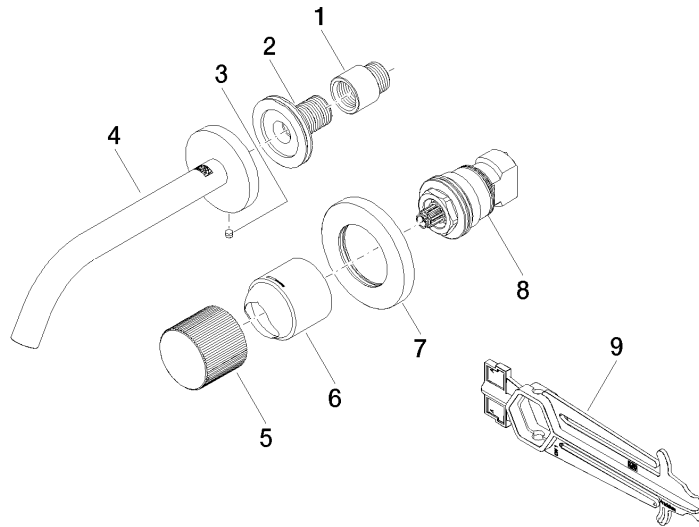

META META PURE Waschtisch-Wand-Einhandbatterie ohne Ablaufgarnitur -
Champagne gebürstet (22kt Gold)

META

36 860 664 Produktversion ab 01.07.2023

Zertifikate

DVGW_DW-
6512DN0

LGA_29

META META PURE Waschtisch-Wand-Einhandbatterie ohne Ablaufgarnitur - Champagne gebürstet (22kt Gold)

META

36 860 664 Produktversion ab 01.07.2023

Ersatzteile für die
anderen
Oberflächenvarianten
finden Sie hier:
Chrom

Ersatzteilstückliste

Nr.	Artikelnummer	Benennung	Verbaumenge	Lieferzeit
2	90 24 03 280 00 90	Anschluss -	1,00	2
3	09 31 11 112 90	Befestigung Gewindestift mit Innensechskant mit Spitze M5 x 6 mm -	1,00	-
Ersatzteil nicht mehr bestellbar, bitte bestellen Sie den Nachfolgeartikel 043111120090 Befestigung Gewindestift M5 x 6 mm -				
6	09 11 02 389-46	Haube	1,00	-
Ersatzteil nicht mehr bestellbar, bitte bestellen Sie den Nachfolgeartikel				
5	09 20 66 010-46	Griff	1,00	30
4	90 28 22 323 00-46	Auslauf für Waschtisch Wand 190 mm, 5,7 l/min. - Champagne gebürstet (22kt Gold)	1,00	30
1	09 24 03 072 10 90	Verlängerung 1/2" x 20 mm -	1,00	2
7	90 27 62 011 00-46	Abdeckung Ø 78 x Ø 45,7 x 9 mm - Champagne gebürstet (22kt Gold)	1,00	30
8	90 90 03 169 02 90	Oberteil Temperieroberteil Lifetime progressiv 180° mit Verschraubung und Adapter -	1,00	2
9	90 30 09 064 00 90	Montageschlüssel für Kartuschenmutter -	1,00	2