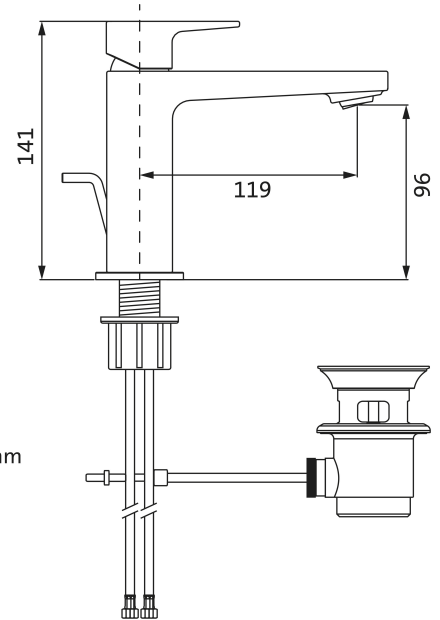

Lochbohrung \varnothing 35 mm
hole diameter

SERIE	CEO IXFINISH
OBERFLÄCHE	Edelstahlfinish
BESCHREIBUNG	für Handwaschbecken / kleine Waschtische Zugstangen-Ablaufgarnitur 1 1/4" LOGIC-SoftEmotion-Keramikkartusche Neoperl-Sparperlator LOGIC-FIX-Schnellbefestigung Ausladung 119 mm Höhe Auslaufunterkante 96 mm Anschlusschläuche / DVGW zertifiziert Oberfläche Edelstahlfinish