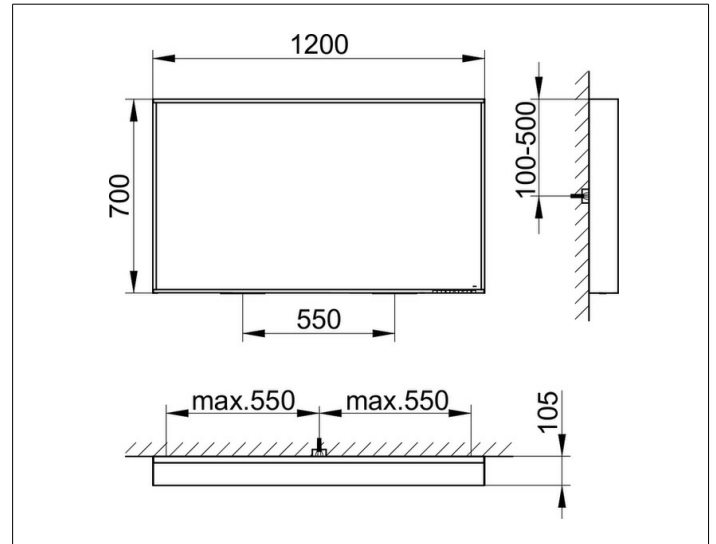

X-Line

33297303500 Lichtspiegel

PRODUKT

ZEICHNUNG

EEK: C , 48 kWh/1000h

OBERFLÄCHE

weiß

ABMESSUNG

1200 x 700 x 105 mm