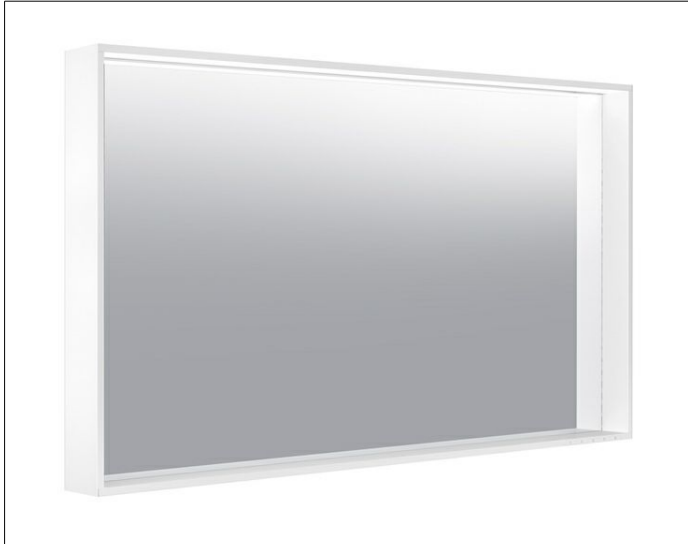

X-Line

33297303500 Lichtspiegel

PRODUKT

ZEICHNUNG

EEK: C , 48 kWh/1000h

OBERFLÄCHE

weiß

ABMESSUNG

1200 x 700 x 105 mm