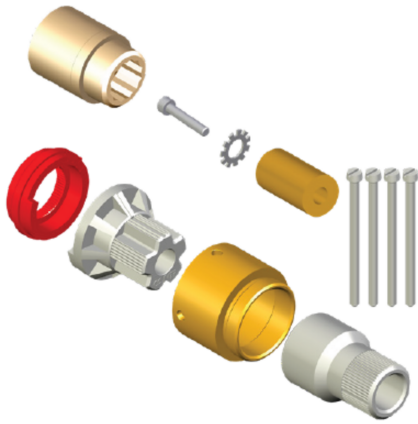

Verlängerungssatz 30 mm, CONGENIAL Wasserhydraulik

Verlängerungssätze 30 mm für Duschen Unterputz

Zur Verlängerung des Fertigmontagesets Duschen Unterputz bei zu tiefem Einbau. Optional für die elektronischen/mechanischen CONTI+ Duschserien CONGENIAL.

Bestehend aus:

- Verlängerungssatz Thermostat
- Verlängerungssatz Auslösung mechanisch
- passende Verlängerungseinsätze / Schrauben und Dichtungen / Befestigungsmaterial