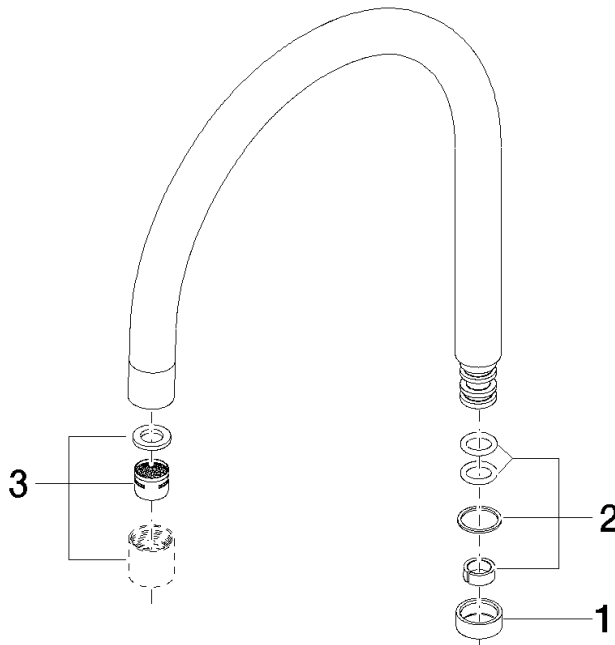

90 28 22 048 00

	Platin gebürstet	90 28 22 048 00-06
	Chrom	90 28 22 048 00-00
	Platin	90 28 22 048 00-08
	Messing (23kt Gold)	90 28 22 048 00-09
	Dark Brass matt	90 28 22 048 00-16
	Dark Bronze matt	90 28 22 048 00-17
	Messing gebürstet (23kt Gold)	90 28 22 048 00-28
	aluminium (45)	90 28 22 048 00-45
	Dark Platinum gebürstet	90 28 22 048 00-99

Auslauf 225 x 244 x 25 mm - Platin gebürstet

ERSATZTEILE

90 28 22 048 00

Auslauf 225 x 244 x 25 mm - Platin gebürstet

ERSATZTEILE

90 28 22 048 00

90 28 22 048 00

Ersatzteile für die
anderen
Oberflächenvarianten
finden Sie hier:
Chrom

Ersatzteilstückliste

Nr.	Artikelnummer	Benennung	Verbaumenge	Lieferzeit
3	90 23 01 025 00-06	Luftsprudler M18xIG - Platin gebürstet	1,00	10
1	09 28 10 020-06	Ring Ø 20 x 7,5 mm - Platin gebürstet	1,00	10
2	90 14 15 020 00 90	Dichtungssatz für Auslauf 70 x 110 x 10 mm -	1,00	2