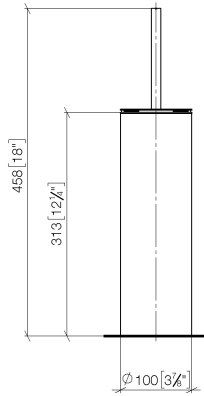

84 910 979 Produktversion ab 01.10.2023

- Bürstenkopf, mattschwarz
- Breite 100 mm
- Höhe 456 mm

	Light Gold gebürstet	84 910 979-27
	Chrom	84 910 979-00
	Platin gebürstet	84 910 979-06
	Platin	84 910 979-08
	Dark Brass matt	84 910 979-16
	Dark Bronze matt	84 910 979-17
	Dark Chrome	84 910 979-19
	Light Gold	84 910 979-26
	Messing gebürstet (23kt Gold)	84 910 979-28
	Schwarz matt	84 910 979-33
	Bronze gebürstet	84 910 979-42
	Champagne gebürstet (22kt Gold)	84 910 979-46
	Champagne (22kt Gold)	84 910 979-47
	Cyprum	84 910 979-49
	Chrom gebürstet	84 910 979-93
	Dark Platinum gebürstet	84 910 979-99

84 910 979 Produktversion ab 01.10.2023

mm [inches]

84 910 979 Produktversion ab 01.10.2023

Ersatzteile für die
anderen
Oberflächenvarianten
finden Sie hier:
Chrom

Ersatzteilstückliste

Nr.	Artikelnummer	Benennung	Verbaumenge	Lieferzeit
3	08 18 40 524 90	Einsatz für Toilettenbürstengarnituren 100 x 300 x 100 mm -	1,00	2
4	90 23 01 504 00-27	Gehäuse für Toilettenbürstengarnitur Ø 100 x 311 mm - Light Gold gebürstet	1,00	30
1	90 20 97 505 01-27	Bürstengriff - Light Gold gebürstet	1,00	30
2	90 18 50 601 00 90	Bürstenkopf , mattschwarz -	1,00	2