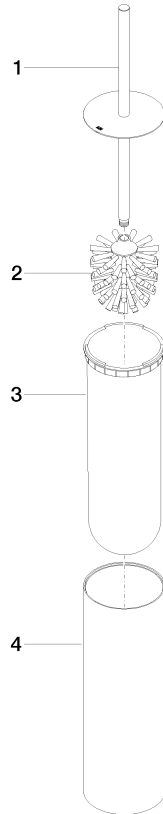

84 910 979 Produktversion ab 01.10.2023

- Bürstenkopf, mattschwarz
- Breite 100 mm
- Höhe 456 mm

	Light Gold gebürstet	84 910 979-27
	Chrom	84 910 979-00
	Platin gebürstet	84 910 979-06
	Platin	84 910 979-08
	Dark Brass matt	84 910 979-16
	Dark Bronze matt	84 910 979-17
	Dark Chrome	84 910 979-19
	Light Gold	84 910 979-26
	Messing gebürstet (23kt Gold)	84 910 979-28
	Schwarz matt	84 910 979-33
	Bronze gebürstet	84 910 979-42
	Champagne gebürstet (22kt Gold)	84 910 979-46
	Champagne (22kt Gold)	84 910 979-47
	Cyprum	84 910 979-49
	Chrom gebürstet	84 910 979-93
	Dark Platinum gebürstet	84 910 979-99

84 910 979 Produktversion ab 01.10.2023

mm [inches]

84 910 979 Produktversion ab 01.10.2023

Ersatzteile für die
anderen
Oberflächenvarianten
finden Sie hier:
Chrom

Ersatzteilstückliste

Nr.	Artikelnummer	Benennung	Verbaumenge	Lieferzeit
3	08 18 40 524 90	Einsatz für Toilettenbürstengarnituren 100 x 300 x 100 mm -	1,00	2
4	90 23 01 504 00-27	Gehäuse für Toilettenbürstengarnitur Ø 100 x 311 mm - Light Gold gebürstet	1,00	30
1	90 20 97 505 01-27	Bürstengriff - Light Gold gebürstet	1,00	30
2	90 18 50 601 00 90	Bürstenkopf , mattschwarz -	1,00	2