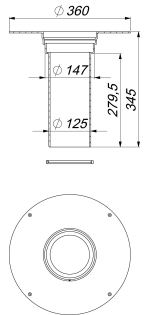

Aufstockelement 630 PVC

Artikelnummer: 623584

GTIN: 4001636623584

Rabattgruppe: 10

Beschreibung:

Aufstockelement 630 PVC

passend zu den Dachabläufen 62 und 64, mit extra breitem Flansch zum Anschluss von PVC-Dachbahnen

AUSFÜHRUNG

- Rückstaudichtung
- Ablaufstutzen verlängerbar mit Kunststoffrohr DN 125, kürzbar für Wärmedämmung von 50 bis 250 mm

MATERIAL

PVC