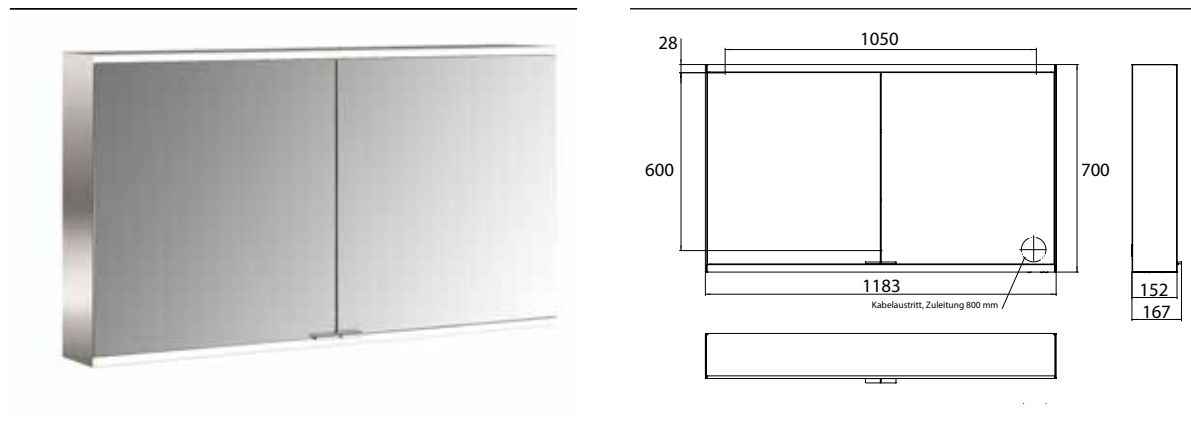

PRODUKTINFORMATION

Lichtspiegelschrank prime 2, 1.200 mm, 2 Türen, Aufputzmodell, IP 20 aluminium/weiss

Art.-Nr.9497 061 46

mit Lichtpaket, Seitenwand verspiegelt, mit verspiegelter- oder weißer Glasrückwand, 2 stufenlos einstellbare Ablagen, 2 Türen, 2 Steckdosen und 2 Lichttaster (Helligkeit und Lichtfarbe - kalt/warm - stufenlos dimmbar), Höhe: 700 mm, LED-Beleuchtung