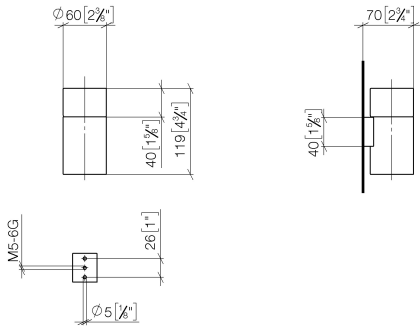

83 400 979 Produktversion ab 01.10.2023

- Glas aus Kristallglas, transparent
- Breite 60 mm
- Höhe 120 mm
- Ausladung 110 mm

	Light Gold	83 400 979-26
	Chrom	83 400 979-00
	Platin gebürstet	83 400 979-06
	Platin	83 400 979-08
	Messing (23kt Gold)	83 400 979-09
	Dark Chrome	83 400 979-19
	Light Gold gebürstet	83 400 979-27
	Messing gebürstet (23kt Gold)	83 400 979-28
	Schwarz matt	83 400 979-33
	Bronze gebürstet	83 400 979-42
	Champagne gebürstet (22kt Gold)	83 400 979-46
	Champagne (22kt Gold)	83 400 979-47
	Chrom gebürstet	83 400 979-93
	Dark Platinum gebürstet	83 400 979-99

83 400 979 Produktversion ab 01.10.2023

mm [inches]

83 400 979 Produktversion ab 01.10.2023

Ersatzteile für die  
anderen  
Oberflächenvarianten  
finden Sie hier:  
Chrom

### Ersatzteilstückliste

Nr.	Artikelnummer	Benennung	Verbaumenge	Lieferzeit
3	09 30 30 117 90	Befestigung Senkschraube mit Innensechskant M5 x 12 mm -	1,00	2
5	08 10 10 530-26	Halter für Glashalter + Spender 40 x 34 x 15 mm - Light Gold	1,00	60
1	90 90 00 008 00 84	Trinkglas -	1,00	2
2	08 17 97 569-26	Halter Ø 60 x 80 mm - Light Gold	1,00	60
4	05 30 31 025 00 90	Befestigung Schraube Halbrundkopf 4,5 x 60 mm -	1,00	2