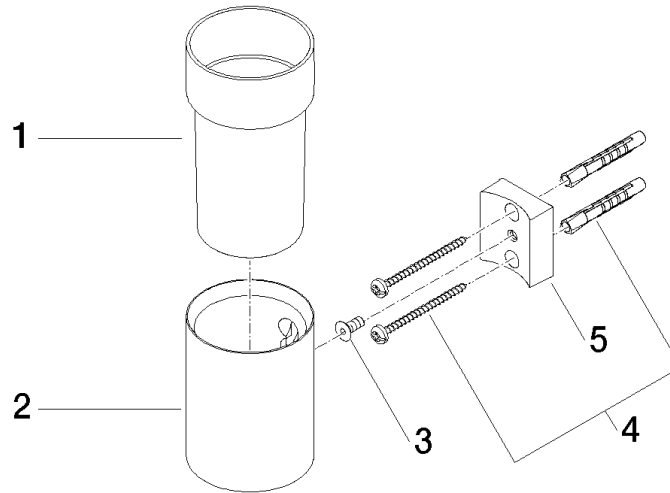

83 400 979 Produktversion ab 01.10.2023

- Glas aus Kristallglas, transparent
- Breite 60 mm
- Höhe 120 mm
- Ausladung 110 mm

	Light Gold	83 400 979-26
	Chrom	83 400 979-00
	Platin gebürstet	83 400 979-06
	Platin	83 400 979-08
	Messing (23kt Gold)	83 400 979-09
	Dark Chrome	83 400 979-19
	Light Gold gebürstet	83 400 979-27
	Messing gebürstet (23kt Gold)	83 400 979-28
	Schwarz matt	83 400 979-33
	Bronze gebürstet	83 400 979-42
	Champagne gebürstet (22kt Gold)	83 400 979-46
	Champagne (22kt Gold)	83 400 979-47
	Chrom gebürstet	83 400 979-93
	Dark Platinum gebürstet	83 400 979-99

83 400 979 Produktversion ab 01.10.2023

mm [inches]

83 400 979 Produktversion ab 01.10.2023

Ersatzteile für die  
anderen  
Oberflächenvarianten  
finden Sie hier:  
Chrom

### Ersatzteilstückliste

Nr.	Artikelnummer	Benennung	Verbaumenge	Lieferzeit
3	09 30 30 117 90	Befestigung Senkschraube mit Innensechskant M5 x 12 mm -	1,00	2
5	08 10 10 530-26	Halter für Glashalter + Spender 40 x 34 x 15 mm - Light Gold	1,00	60
1	90 90 00 008 00 84	Trinkglas -	1,00	2
2	08 17 97 569-26	Halter Ø 60 x 80 mm - Light Gold	1,00	60
4	05 30 31 025 00 90	Befestigung Schraube Halbrundkopf 4,5 x 60 mm -	1,00	2