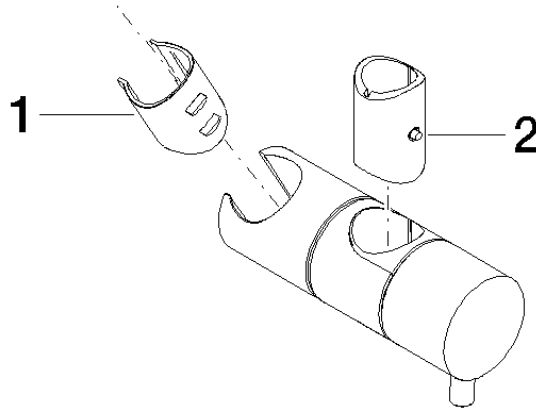

12 580 970 Produktversion ab 01.10.2023

- für Rohrdurchmesser 18 mm

	Platin	12 580 970-08
	Chrom	12 580 970-00
	Platin gebürstet	12 580 970-06
	Messing (23kt Gold)	12 580 970-09
	Weiß matt	12 580 970-10
	Dark Brass matt	12 580 970-16
	Dark Chrome	12 580 970-19
	Light Gold	12 580 970-26
	Light Gold gebürstet	12 580 970-27
	Messing gebürstet (23kt Gold)	12 580 970-28
	Schwarz matt	12 580 970-33
	Bronze gebürstet	12 580 970-42
	Champagne gebürstet (22kt Gold)	12 580 970-46
	Champagne (22kt Gold)	12 580 970-47
	Chrom gebürstet	12 580 970-93
	Dark Platinum gebürstet	12 580 970-99

12 580 970 Produktversion ab 01.10.2023

mm [inches]

12 580 970 Produktversion ab 01.10.2023

Ersatzteile für die
anderen
Oberflächenvarianten
finden Sie hier:
Chrom

Ersatzteilstückliste

Nr.	Artikelnummer	Benennung	Verbaumenge	Lieferzeit
1	09 12 12 217 90	Steckhülse für Handbrause 25 x 37 x 27 mm -	1,00	2
2	08 18 40 579 90	Adapter einteilig 48 x 13,6 x 38 -	1,00	2