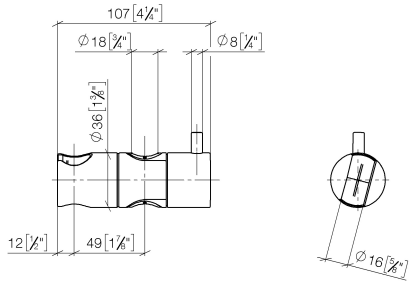

12 580 970 Produktversion ab 01.10.2023

- für Rohrdurchmesser 18 mm

	Platin	12 580 970-08
	Chrom	12 580 970-00
	Platin gebürstet	12 580 970-06
	Messing (23kt Gold)	12 580 970-09
	Weiß matt	12 580 970-10
	Dark Brass matt	12 580 970-16
	Dark Chrome	12 580 970-19
	Light Gold	12 580 970-26
	Light Gold gebürstet	12 580 970-27
	Messing gebürstet (23kt Gold)	12 580 970-28
	Schwarz matt	12 580 970-33
	Bronze gebürstet	12 580 970-42
	Champagne gebürstet (22kt Gold)	12 580 970-46
	Champagne (22kt Gold)	12 580 970-47
	Chrom gebürstet	12 580 970-93
	Dark Platinum gebürstet	12 580 970-99

12 580 970 Produktversion ab 01.10.2023

mm [inches]

12 580 970 Produktversion ab 01.10.2023

Ersatzteile für die
anderen
Oberflächenvarianten
finden Sie hier:
Chrom

Ersatzteilstückliste

Nr.	Artikelnummer	Benennung	Verbaumenge	Lieferzeit
1	09 12 12 217 90	Steckhülse für Handbrause 25 x 37 x 27 mm -	1,00	2
2	08 18 40 579 90	Adapter einteilig 48 x 13,6 x 38 -	1,00	2