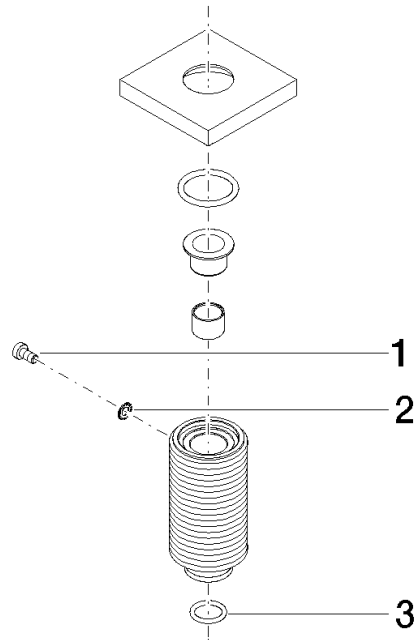

Gewindeschacht mit Auslaufdichtungen und Rosette 55 x 55 x 9 mm - Messing gebürstet (23kt Gold)

ERSATZTEILE

90 27 78 023 00

	Messing gebürstet (23kt Gold)	90 27 78 023 00-28
	Chrom	90 27 78 023 00-00
	Platin gebürstet	90 27 78 023 00-06
	Platin	90 27 78 023 00-08
	Dark Chrome	90 27 78 023 00-19
	Bronze gebürstet	90 27 78 023 00-42
	Champagne gebürstet (22kt Gold)	90 27 78 023 00-46
	Champagne (22kt Gold)	90 27 78 023 00-47
	ruthenium	90 27 78 023 00-57
	Dark Platinum gebürstet	90 27 78 023 00-99

Gewindeschacht mit Auslaufdichtungen und Rosette 55 x 55 x 9 mm - Messing
gebürstet (23kt Gold)

ERSATZTEILE

90 27 78 023 00

Gewindeschacht mit Auslaufdichtungen und Rosette 55 x 55 x 9 mm - Messing
gebürstet (23kt Gold)

ERSATZTEILE

90 27 78 023 00

90 27 78 023 00
Ersatzteile für die
anderen
Oberflächenvarianten
finden Sie hier:
Chrom

Ersatzteilstückliste

Nr.	Artikelnummer	Benennung	Verbaumenge	Lieferzeit
1	09 30 30 057 90	Befestigung Zylinderschraube mit Innensechskant mit niedrigem Kopf M4 x 8 mm -	1,00	2
3	90 14 10 077 00 90	O-Ring EPDM 70 12,0 x 2,0 mm -	1,00	2
2	09 30 11 028 90	Befestigung Fächerscheibe Ø 4,3 -	1,00	2