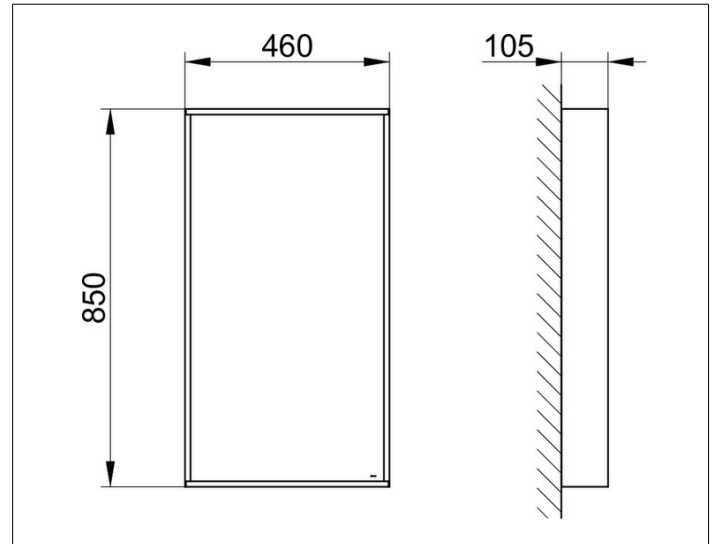

X-Line

33295291000 Kristallspiegel

PRODUKT

ZEICHNUNG

OBERFLÄCHE

inox

ABMESSUNG

460 x 850 x 105 mm