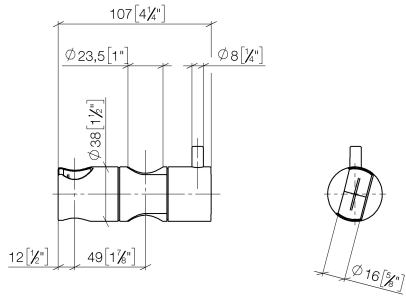

12 570 970

- für Rohrdurchmesser 23,5 mm

	Dark Chrome	12 570 970-19
	Chrom	12 570 970-00
	Platin gebürstet	12 570 970-06
	Platin	12 570 970-08
	Weiß matt	12 570 970-10
	Dark Brass matt	12 570 970-16
	Dark Bronze matt	12 570 970-17
	Light Gold	12 570 970-26
	Light Gold gebürstet	12 570 970-27
	Messing gebürstet (23kt Gold)	12 570 970-28
	Schwarz matt	12 570 970-33
	Bronze gebürstet	12 570 970-42
	Champagne gebürstet (22kt Gold)	12 570 970-46
	Champagne (22kt Gold)	12 570 970-47
	Chrom gebürstet	12 570 970-93
	Dark Platinum gebürstet	12 570 970-99

12 570 970

mm [inches]

12 570 970

Ersatzteile für die
anderen
Oberflächenvarianten
finden Sie hier:
Chrom