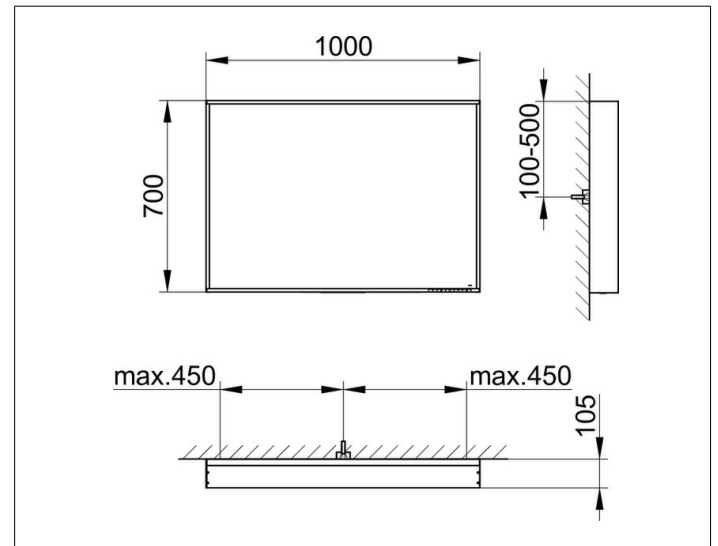

X-Line

33297183003 Lichtspiegel

PRODUKT

ZEICHNUNG

PRODUKTBESCHREIBUNG

stufenlos einstellbare Lichtfarbe von 2700 Kelvin (warmweiß) bis 6500 Kelvin (Tageslicht)

umlaufender Aluminium-Rahmen, lackiert

Bedienung:

EEK: C ,

OBERFLÄCHE

cashmere

ABMESSUNG

1000 x 700 x 105 mm