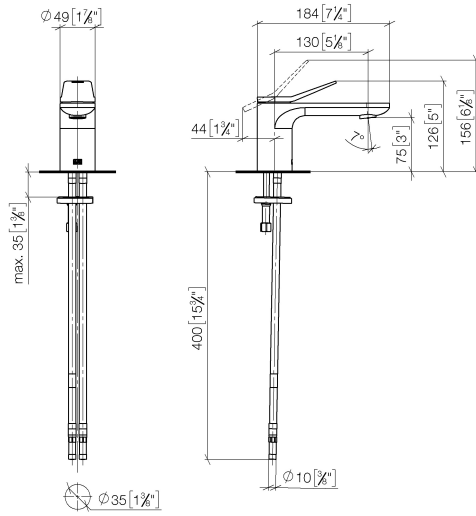

**LISSE Waschtisch-Einhandbatterie ohne Ablaufgarnitur - Dark Platinum
gebürstet**

LISSE

33 521 845 Produktversion ab 03.05.2021

- Ausladung 130 mm
- starrer Auslauf
- runder luftangereicherter Strahl
- Armaturenhöhe 127 mm
- Höhe bis Luftsprudler 75 mm
- Bohrungsdurchmesser 35 mm
- 2x Druckschlauch M 8 x 1 eingeschraubt, dichtheitsgeprüft
- Durchfluss max. 5,7 l/min
- bleifrei
- Dieses Produkt leistet einen Beitrag zur Erfüllung der Vorgaben von nachhaltigen Gebäudezertifizierungen, z.B. LEED®, BREEAM®, DGNB

33 521 845 Produktversion ab 03.05.2021
mm [inches]

Durchflussdiagramm

Codes & Standards

DIN 4109

Executive Order
no. 1007

ISO 3822

Ü-Zeichen

LISSÉ Waschtisch-Einhandbatterie ohne Ablaufgarnitur - Dark Platinum
gebürstet