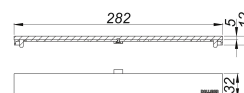

### Beschreibung:

Abdeckung CeraFloor/CeraFrame Individual Design rotgold matt

Abdeckung zu Duschrinnen CeraFloor Individual und CeraFrame Individual, universell einsetzbares Edelstahl-Design, wird nicht befließt.