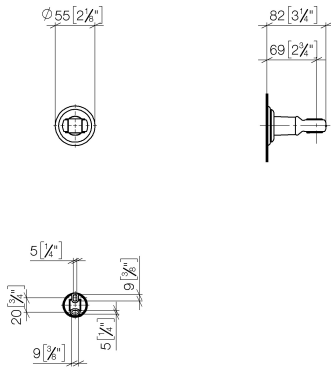

28 050 361 Produktversion ab 03.07.2016

- Rosette Ø 55 mm

	Dark Platinum gebürstet	28 050 361-99
	Chrom	28 050 361-00
	Platin gebürstet	28 050 361-06
	Platin	28 050 361-08
	Messing (23kt Gold)	28 050 361-09
	Dark Brass matt	28 050 361-16
	Dark Bronze matt	28 050 361-17
	Messing gebürstet (23kt Gold)	28 050 361-28

28 050 361 Produktversion ab 03.07.2016

mm [inches]

28 050 361 Produktversion ab 03.07.2016

Ersatzteile für die
anderen
Oberflächenvarianten
finden Sie hier:
Chrom

Ersatzteilstückliste

Nr.	Artikelnummer	Benennung	Verbaumenge	Lieferzeit
1	90 18 40 035 00 90	Hülse -	1,00	2
4	05 30 11 519 00 90	Befestigung Dämpfer Ø 36 x 1 mm -	1,00	2
3	08 17 97 582 90	Halter Ø 34 x 20 mm -	1,00	2
2	05 30 31 025 00 90	Befestigung Schraube Halbrundkopf 4,5 x 60 mm -	1,00	2