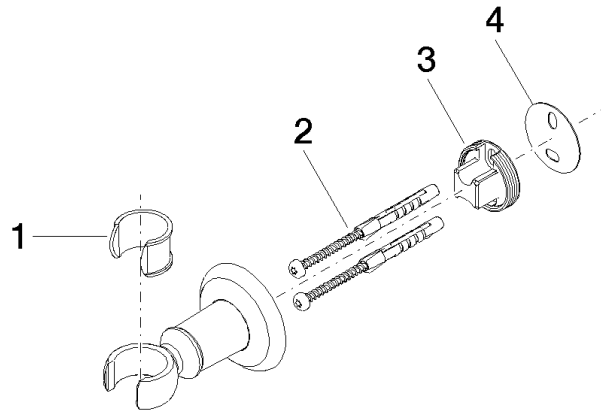

28 050 361 Produktversion ab 03.07.2016

- Rosette Ø 55 mm

	Dark Platinum gebürstet	28 050 361-99
	Chrom	28 050 361-00
	Platin gebürstet	28 050 361-06
	Platin	28 050 361-08
	Messing (23kt Gold)	28 050 361-09
	Dark Brass matt	28 050 361-16
	Dark Bronze matt	28 050 361-17
	Messing gebürstet (23kt Gold)	28 050 361-28

28 050 361 Produktversion ab 03.07.2016

mm [inches]

28 050 361 Produktversion ab 03.07.2016

Ersatzteile für die
anderen
Oberflächenvarianten
finden Sie hier:
Chrom

Ersatzteilstückliste

Nr.	Artikelnummer	Benennung	Verbaumenge	Lieferzeit
1	90 18 40 035 00 90	Hülse -	1,00	2
4	05 30 11 519 00 90	Befestigung Dämpfer Ø 36 x 1 mm -	1,00	2
3	08 17 97 582 90	Halter Ø 34 x 20 mm -	1,00	2
2	05 30 31 025 00 90	Befestigung Schraube Halbrundkopf 4,5 x 60 mm -	1,00	2