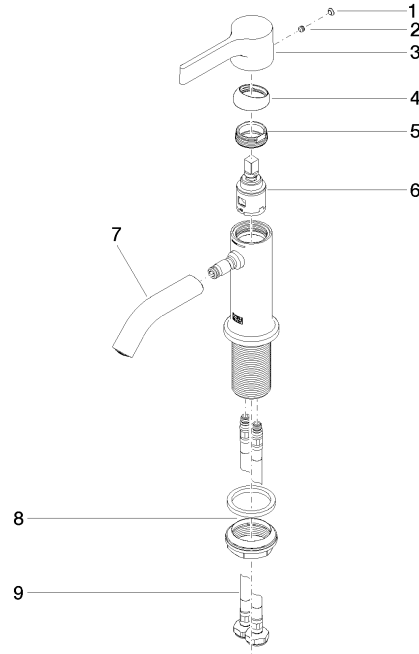

**VAIA Waschtisch-Einhandbatterie ohne Ablaufgarnitur - Messing gebürstet
(23kt Gold)**

VAIA

33 522 809 Produktversion ab 01.04.2024

- Ausladung 106 mm
- starrer Auslauf
- runder luftangereicherter Strahl
- Armaturenhöhe 141 mm
- Höhe bis Luftsprudler 56 mm
- Bohrungsdurchmesser 35 mm
- 2x Druckschlauch M 8 x 1 eingeschraubt, dichtheitsgeprüft
- Durchfluss max. 5,7 l/min
- bleifrei
- Dieses Produkt leistet einen Beitrag zur Erfüllung der Vorgaben von nachhaltigen Gebäudezertifizierungen, z.B. LEED®, BREEAM®, DGNB

33 522 809 Produktversion ab 01.04.2024
mm [inches]

Durchflussdiagramm

Codes & Standards

DIN 4109

ISO 3822

Scottish Water
Byelaws

UK Water Supply
Regulations

Ü-Zeichen

VAIA Waschtisch-Einhandbatterie ohne Ablaufgarnitur - Messing gebürstet
(23kt Gold)

VAIA

33 522 809 Produktversion ab 01.04.2024

Zertifikate

LGA_38

WRAS_240102

33 522 809 Produktversion ab 01.04.2024

Ersatzteile für die
anderen
Oberflächenvarianten
finden Sie hier:
Chrom

Ersatzteilstückliste

Nr.	Artikelnummer	Benennung	Verbaumenge	Lieferzeit
6	90 15 05 042 00 90	Kartusche Ø 25 x 52 mm -	1,00	2
4	09 28 30 021-28	Haube Ø 32 x 11 mm - Messing gebürstet (23kt Gold)	1,00	20
5	09 24 04 266 90	Befestigung Ø 28 x 10,8 mm -	1,00	2
2	90 31 11 063 00 90	Befestigung Gewindestift mit Innensechskant mit Ringschneide M5 x 4 mm -	1,00	2
8	04 23 10 044 07 90	Befestigungssatz mit Dichtungen M34 x 1 -	1,00	2
7	90 11 06 215 00-28	Auslauf - Messing gebürstet (23kt Gold)	1,00	20
1	90 31 20 087 00-28	Abdeckung Ø 7 x 2,1 mm - Messing gebürstet (23kt Gold)	1,00	20
9	04 30 04 100 00 90	Druckschlauch M8x1 x 3/8" x 420 mm -	2,00	2
3	09 20 80 020-28	Griff Hebel 37 x 34 x 107 mm - Messing gebürstet (23kt Gold)	1,00	20