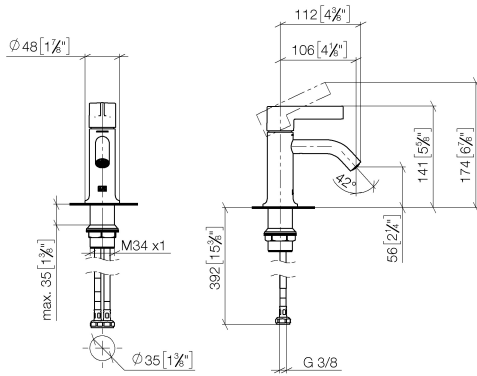

**VAIA Waschtisch-Einhandbatterie ohne Ablaufgarnitur - Messing gebürstet
(23kt Gold)**

VAIA

33 522 809 Produktversion ab 01.04.2024

- Ausladung 106 mm
- starrer Auslauf
- runder luftangereicherter Strahl
- Armaturenhöhe 141 mm
- Höhe bis Luftsprudler 56 mm
- Bohrungsdurchmesser 35 mm
- 2x Druckschlauch M 8 x 1 eingeschraubt, dichtheitsgeprüft
- Durchfluss max. 5,7 l/min
- bleifrei
- Dieses Produkt leistet einen Beitrag zur Erfüllung der Vorgaben von nachhaltigen Gebäudezertifizierungen, z.B. LEED®, BREEAM®, DGNB

33 522 809 Produktversion ab 01.04.2024
mm [inches]

Durchflussdiagramm

Codes & Standards

DIN 4109

ISO 3822

Scottish Water
Byelaws

UK Water Supply
Regulations

Ü-Zeichen

Ersatzteilstückliste

Nr.	Artikelnummer	Benennung	Verbaumenge	Lieferzeit
6	90 15 05 042 00 90	Kartusche Ø 25 x 52 mm -	1,00	2
4	09 28 30 021-28	Haube Ø 32 x 11 mm - Messing gebürstet (23kt Gold)	1,00	20
5	09 24 04 266 90	Befestigung Ø 28 x 10,8 mm -	1,00	2
2	90 31 11 063 00 90	Befestigung Gewindestift mit Innensechskant mit Ringschneide M5 x 4 mm -	1,00	2
8	04 23 10 044 07 90	Befestigungssatz mit Dichtungen M34 x 1 -	1,00	2
7	90 11 06 215 00-28	Auslauf - Messing gebürstet (23kt Gold)	1,00	20
1	90 31 20 087 00-28	Abdeckung Ø 7 x 2,1 mm - Messing gebürstet (23kt Gold)	1,00	20
9	04 30 04 100 00 90	Druckschlauch M8x1 x 3/8" x 420 mm -	2,00	2
3	09 20 80 020-28	Griff Hebel 37 x 34 x 107 mm - Messing gebürstet (23kt Gold)	1,00	20