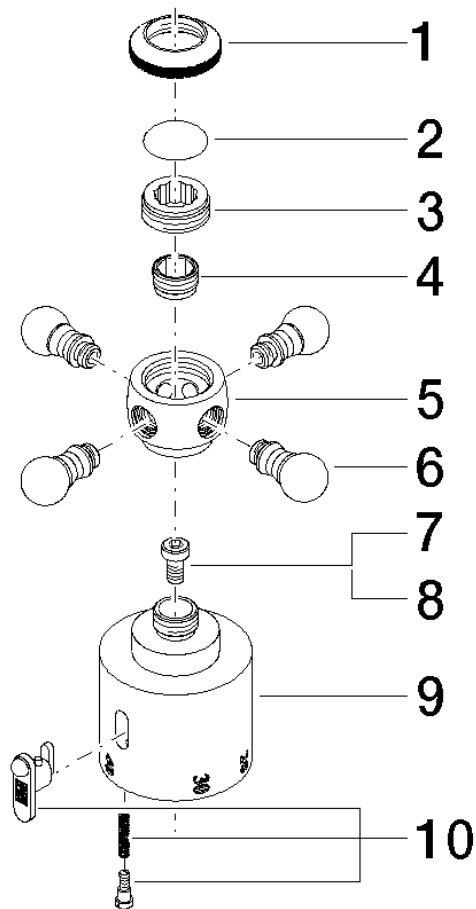

MADISON Skalengriff - Messing gebürstet (23kt Gold)

MADISON

11 420 360

11 420 360

11 420 360

Ersatzteile für die  
anderen  
Oberflächenvarianten  
finden Sie hier:  
Chrom

### Ersatzteilstückliste

Nr.	Artikelnummer	Benennung	Verbaumenge	Lieferzeit
1	09 20 36 005-28	Griff Ø 28 x 7 mm - Messing gebürstet (23kt Gold)	1,00	20
10	90 21 33 020 00 90	Reguliereinsatz für Thermostat Sicherheitsknopf schwarz -	1,00	2
4	09 24 03 119 90	Nippel Ø 14 x 8 mm -	1,00	2
7	90 30 30 027 00 90	Befestigung Zylinderschraube mit Innensechskant M5 x 10 mm -	1,00	2
9	09 17 33 003-28	Ring für Thermostat Ø 47 x 59 mm - Messing gebürstet (23kt Gold)	1,00	20
5	09 20 36 060-28	Griff Ø 29,5 x 22 mm - Messing gebürstet (23kt Gold)	1,00	20
8	09 30 33 004 90	Befestigung 5 x 10 mm -	1,00	2
3	09 20 83 006 90	Griff Ø 21 x 7,5 mm -	1,00	2
2	09 26 01 016 90	Abdeckung Porzellanplättchen NEUTRAL -	1,00	2
6	09 20 36 004-28	Griff 15 x 15 x 28 mm - Messing gebürstet (23kt Gold)	4,00	20