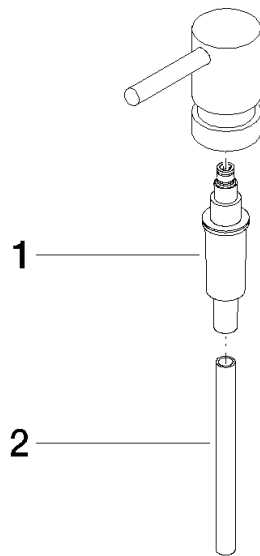

Anschluss für Lotionspender Pumpenkopf M24 x 1,5 - Platin

05 10 10 535 00

Anschluss für Lotionspender Pumpenkopf M24 x 1,5 - Platin

05 10 10 535 00

Anschluss für Lotionspender Pumpenkopf M24 x 1,5 - Platin

05 10 10 535 00

Anschluss für Lotionspender Pumpenkopf M24 x 1,5 - Platin

05 10 10 535 00

Anschluss für Lotionspender Pumpenkopf M24 x 1,5 - Platin

05 10 10 535 00

Ersatzteilstückliste

Nr.	Artikelnummer	Benennung	Verbaumenge	Lieferzeit
	90 10 10 500 00 90	Pumpe	2	2