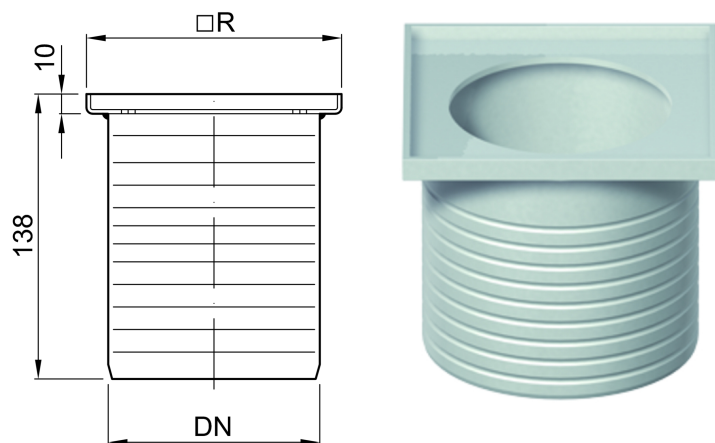

Rostaufnahme

Produktinformationen

Passend für

- ACO Balkondirektabläufe mit Klebeflansch

Beschreibung

- Aus Kunststoff
- DN 100
- Rahmenmaß: 150x150 mm
- Einschließlich Haltering