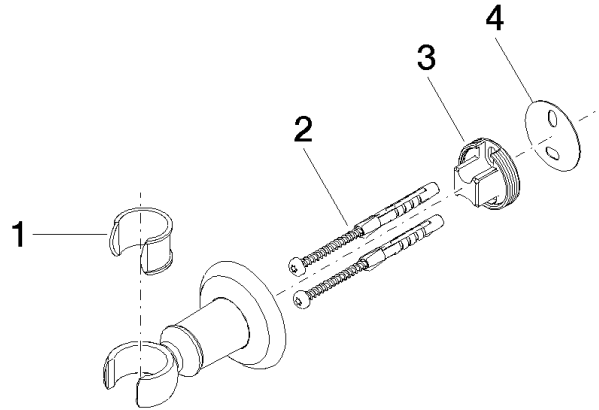

28 050 361 Produktversion ab 03.07.2016

- Rosette Ø 55 mm

	Platin	28 050 361-08
	Chrom	28 050 361-00
	Platin gebürstet	28 050 361-06
	Messing (23kt Gold)	28 050 361-09
	Dark Brass matt	28 050 361-16
	Dark Bronze matt	28 050 361-17
	Messing gebürstet (23kt Gold)	28 050 361-28
	Dark Platinum gebürstet	28 050 361-99

28 050 361 Produktversion ab 03.07.2016

mm [inches]

28 050 361 Produktversion ab 03.07.2016

Ersatzteile für die  
anderen  
Oberflächenvarianten  
finden Sie hier:  
Chrom

### Ersatzteilstückliste

Nr.	Artikelnummer	Benennung	Verbaumenge	Lieferzeit
4	05 30 11 519 00 90	Befestigung Dämpfer Ø 36 x 1 mm -	1,00	2
3	08 17 97 582 90	Halter Ø 34 x 20 mm -	1,00	2
2	05 30 31 025 00 90	Befestigung Schraube Halbrundkopf 4,5 x 60 mm -	1,00	2
1	90 18 40 035 00 90	Hülse -	1,00	2