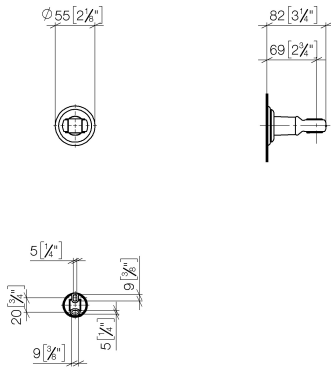

28 050 361 Produktversion ab 03.07.2016

- Rosette Ø 55 mm

	Platin	28 050 361-08
	Chrom	28 050 361-00
	Platin gebürstet	28 050 361-06
	Messing (23kt Gold)	28 050 361-09
	Dark Brass matt	28 050 361-16
	Dark Bronze matt	28 050 361-17
	Messing gebürstet (23kt Gold)	28 050 361-28
	Dark Platinum gebürstet	28 050 361-99

28 050 361 Produktversion ab 03.07.2016

mm [inches]

28 050 361 Produktversion ab 03.07.2016

Ersatzteile für die  
anderen  
Oberflächenvarianten  
finden Sie hier:  
Chrom

### Ersatzteilstückliste

Nr.	Artikelnummer	Benennung	Verbaumenge	Lieferzeit
4	05 30 11 519 00 90	Befestigung Dämpfer Ø 36 x 1 mm -	1,00	2
3	08 17 97 582 90	Halter Ø 34 x 20 mm -	1,00	2
2	05 30 31 025 00 90	Befestigung Schraube Halbrundkopf 4,5 x 60 mm -	1,00	2
1	90 18 40 035 00 90	Hülse -	1,00	2