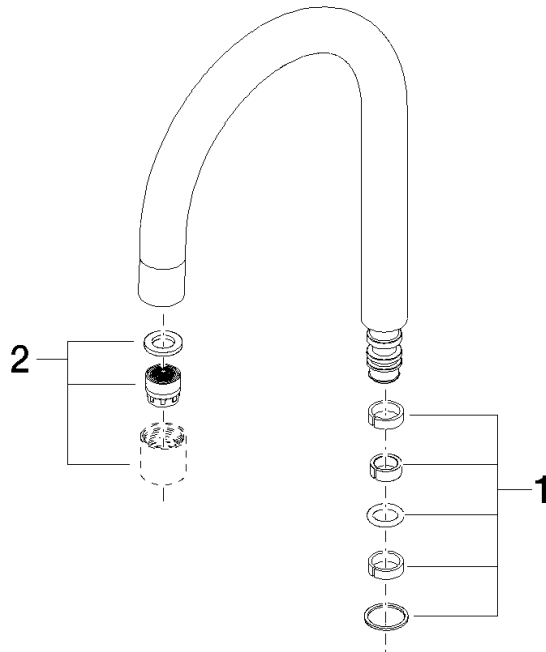

Auslauf 135 mm, 7 l/min. - Dark Platinum gebürstet

ERSATZTEILE

90 28 22 217 01 Produktversion ab 01.04.2025

Auslauf 135 mm, 7 l/min. - Dark Platinum gebürstet

ERSATZTEILE

90 28 22 217 01 Produktversion ab 01.04.2025

90 28 22 217 01 Produktversion ab 01.04.2025

Ersatzteile für die
anderen
Oberflächenvarianten
finden Sie hier:
Chrom

Ersatzteilstückliste

Nr.	Artikelnummer	Benennung	Verbaumenge	Lieferzeit
2	90 23 01 028 03-99	Luftsprudler M18xIG 7,0 l/min. - Dark Platinum gebürstet	1,00	20
1	90 14 15 020 01 90	Dichtungssatz Auslauf 10 x 10 x 2 mm -	1,00	2