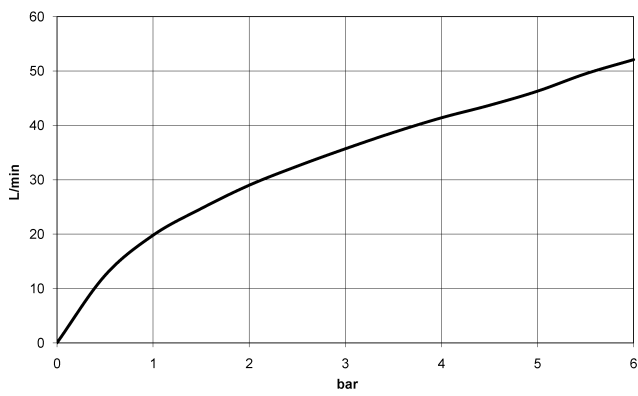

36 200 740

- Drehumstellung
- ohne Rosette
- Griff Ø 60 mm

	Dark Chrome	36 200 740-19
	Chrom	36 200 740-00
	Platin gebürstet	36 200 740-06
	Light Gold	36 200 740-26
	Light Gold gebürstet	36 200 740-27
	Messing gebürstet (23kt Gold)	36 200 740-28
	Schwarz matt	36 200 740-33
	Bronze gebürstet	36 200 740-42
	Champagne gebürstet (22kt Gold)	36 200 740-46
	Champagne (22kt Gold)	36 200 740-47
	Dark Platinum gebürstet	36 200 740-99

36 200 740

mm [inches]

Durchflussdiagramm

Codes & Standards

DIN 4109

ISO 3822

Scottish Water  
Byelaws

UK Water Supply  
Regulations