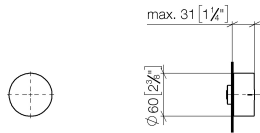

36 200 740

- Drehumstellung
- ohne Rosette
- Griff Ø 60 mm

	Dark Chrome	36 200 740-19
	Chrom	36 200 740-00
	Platin gebürstet	36 200 740-06
	Light Gold	36 200 740-26
	Light Gold gebürstet	36 200 740-27
	Messing gebürstet (23kt Gold)	36 200 740-28
	Schwarz matt	36 200 740-33
	Bronze gebürstet	36 200 740-42
	Champagne gebürstet (22kt Gold)	36 200 740-46
	Champagne (22kt Gold)	36 200 740-47
	Dark Platinum gebürstet	36 200 740-99

36 200 740

mm [inches]

Durchflussdiagramm

Codes & Standards

DIN 4109

ISO 3822

Scottish Water  
Byelaws

UK Water Supply  
Regulations