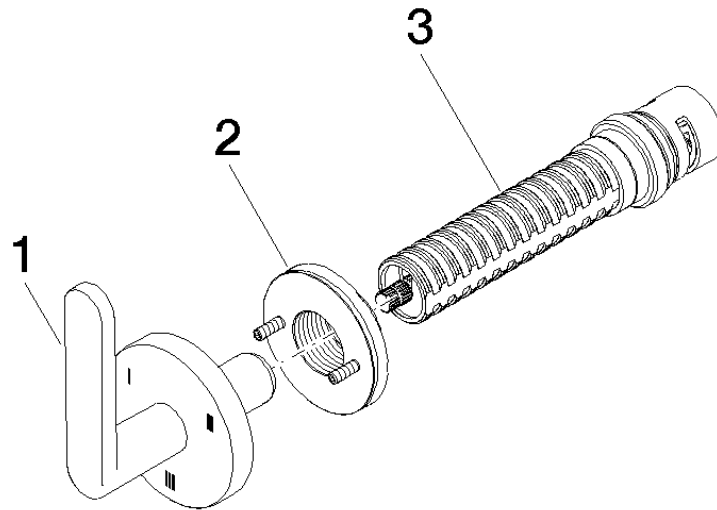

36 210 661 Produktversion ab 01.04.2022

Ersatzteile für die
anderen
Oberflächenvarianten
finden Sie hier:
Chrom

Ersatzteilstückliste

Nr.	Artikelnummer	Benennung	Verbaumenge	Lieferzeit
2	90 21 02 181 00 90	Wandscheibe -	1,00	2
1	90 20 66 014 02-46	Griff - Champagne gebürstet (22kt Gold)	1,00	30
3	90 90 03 303 10 90	Umstellung -	1,00	2