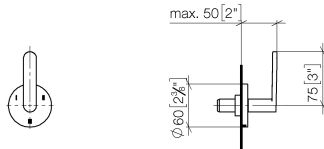

36 210 661 Produktversion ab 01.04.2022

- Drehumstellung
- ohne Rosette
- Griff Ø 60 mm

	Champagne gebürstet (22kt Gold)	36 210 661-46
	Chrom	36 210 661-00
	Platin gebürstet	36 210 661-06
	Dark Chrome	36 210 661-19
	Light Gold	36 210 661-26
	Light Gold gebürstet	36 210 661-27
	Messing gebürstet (23kt Gold)	36 210 661-28
	Schwarz matt	36 210 661-33
	Bronze gebürstet	36 210 661-42
	Champagne (22kt Gold)	36 210 661-47
	Chrom gebürstet	36 210 661-93
	Dark Platinum gebürstet	36 210 661-99

36 210 661 Produktversion ab 01.04.2022

mm [inches]

Durchflussdiagramm

Codes & Standards

DIN 4109

ISO 3822

Scottish Water
Byelaws

UK Water Supply
Regulations