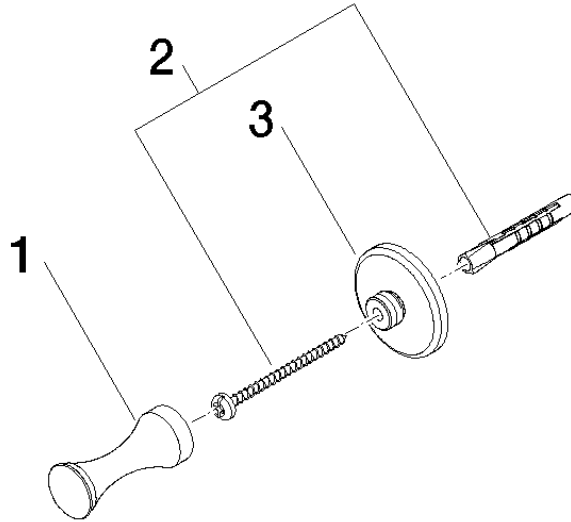

83 251 970

• Ausladung 55 mm

	Platin	83 251 970-08
	Chrom	83 251 970-00
	Gold (23,9kt)	83 251 970-01
	bronze	83 251 970-02
	altmessing	83 251 970-03
	chrom gebürstet (04)	83 251 970-04
	chrom edelmatt	83 251 970-05
	Platin gebürstet	83 251 970-06
	Messing (23kt Gold)	83 251 970-09
	weiß	83 251 970-12
	schwarz	83 251 970-13
	rot (15)	83 251 970-15
	Dark Brass matt	83 251 970-16
	Dark Bronze matt	83 251 970-17
	Messing gebürstet (23kt Gold)	83 251 970-28
	Bronze gebürstet	83 251 970-42
	Dark Platinum gebürstet	83 251 970-99

83 251 970

mm [inches]

83 251 970

Ersatzteile für die
anderen
Oberflächenvarianten
finden Sie hier:
Chrom

Ersatzteilstückliste

Nr.	Artikelnummer	Benennung	Verbaumenge	Lieferzeit
2	05 30 31 025 00 90	Befestigung Schraube Halbrundkopf 4,5 x 60 mm -	1,00	2
1	08 18 60 500-08	Haken 20 x 20 x 50 mm - Platin	1,00	-
Ersatzteil nicht mehr bestellbar, bitte bestellen Sie den Nachfolgeartikel				
3	08 30 11 550-08	Halter Ø 40 x 13 mm - Platin	1,00	40