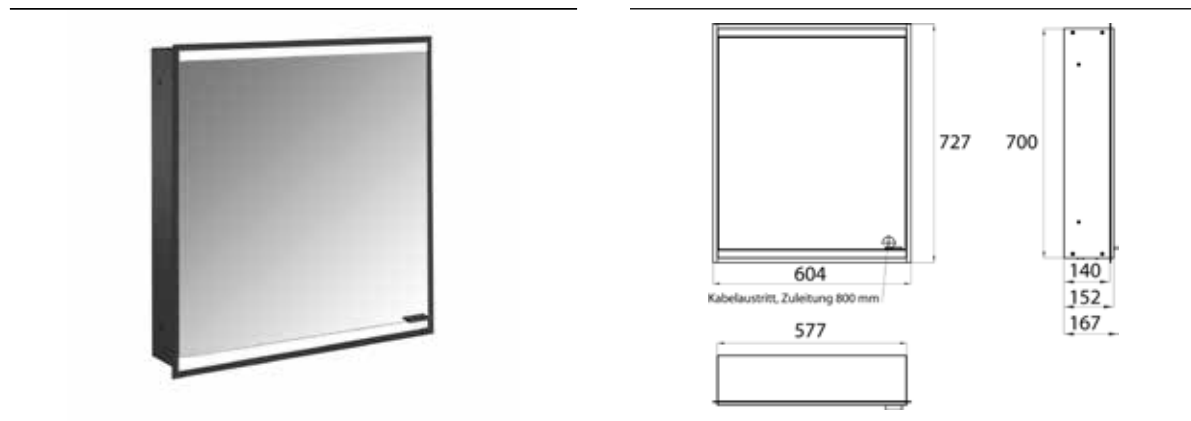

PRODUKTINFORMATION

Lichtspiegelschrank prime 2, 600 mm, 1 Tür, Unterputzmodell, IP20 schwarz/spiegel

Art.-Nr.9497 135 31

mit verspiegelter Glasrückwand, 2 stufenlos einstellbare Ablagen, 1 Tür (Türanschlag links), 1 Steckdose, stufenlose Lichtsteuerung (an/aus, Helligkeit und Lichtfarbe) über drei in die Glasrückwand integrierte Touchsensoren, Höhe: 730 mm, LED-Beleuchtung