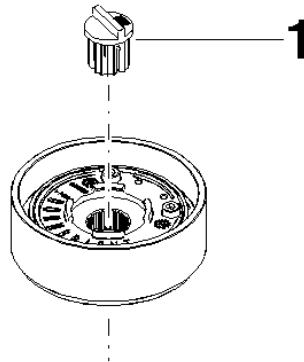

90 18 40 291 01

	Dark Platinum gebürstet	90 18 40 291 01-99
	Chrom	90 18 40 291 01-00
	Platin gebürstet	90 18 40 291 01-06
	Dark Chrome	90 18 40 291 01-19
	Light Gold gebürstet	90 18 40 291 01-27
	Messing gebürstet (23kt Gold)	90 18 40 291 01-28
	Platin / Platin gebürstet	90 18 40 291 01-36
	Messing / Messing gebürstet (23kt Gold)	90 18 40 291 01-38
	Bronze gebürstet	90 18 40 291 01-42
	Champagne gebürstet (22kt Gold)	90 18 40 291 01-46
	Champagne (22kt Gold)	90 18 40 291 01-47

## Griff ohne Designelement - Dark Platinum gebürstet

ERSATZTEILE

90 18 40 291 01

## Griff ohne Designelement - Dark Platinum gebürstet

ERSATZTEILE

90 18 40 291 01

90 18 40 291 01

Ersatzteile für die  
anderen  
Oberflächenvarianten  
finden Sie hier:  
Chrom

### Ersatzteilstückliste

Nr.	Artikelnummer	Benennung	Verbaumenge	Lieferzeit
1	09 12 12 216 90	Rastbuchse -	1,00	2