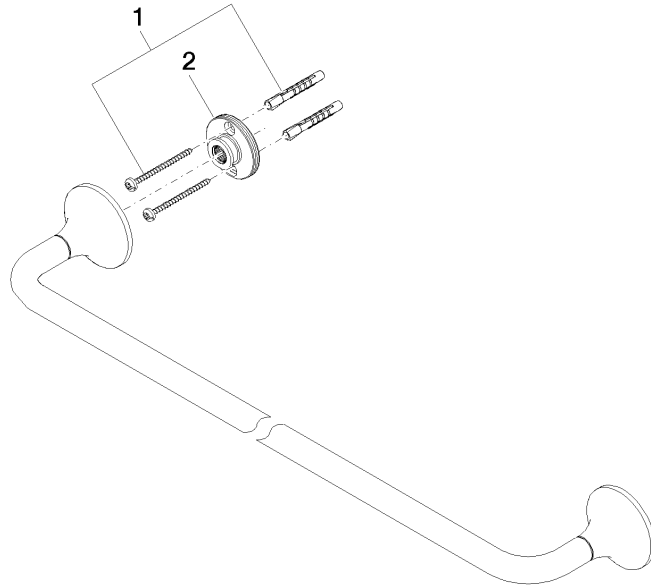

83 060 809 Produktversion von 13.03.2017 bis 29.08.2019

- Stichmaß 600 mm
- Breite 660 mm
- Höhe 60 mm
- Rosette Ø 60 mm
- Ausladung 88 mm

	Platin	83 060 809-08
	Chrom	83 060 809-00
	Platin gebürstet	83 060 809-06
	Dark Brass matt	83 060 809-16
	Dark Bronze matt	83 060 809-17
	Dark Chrome	83 060 809-19
	Light Gold gebürstet	83 060 809-27
	Messing gebürstet (23kt Gold)	83 060 809-28
	Bronze gebürstet	83 060 809-42
	Champagne gebürstet (22kt Gold)	83 060 809-46
	Champagne (22kt Gold)	83 060 809-47
	Dark Platinum gebürstet	83 060 809-99

83 060 809 Produktversion von 13.03.2017 bis 29.08.2019

mm [inches]

83 060 809 Produktversion von 13.03.2017 bis 29.08.2019

Ersatzteile für die
anderen
Oberflächenvarianten
finden Sie hier:
Chrom

Ersatzteilstückliste

Nr.	Artikelnummer	Benennung	Verbaumenge	Lieferzeit
1	05 30 31 025 00 90	Befestigung Schraube Halbrundkopf 4,5 x 60 mm -	1,00	2
2	90 17 20 759 00 90	Halter Wandscheibe Ø 45 x 16 mm -	2,00	2