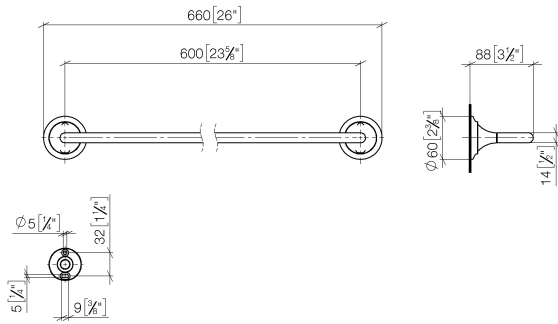

83 060 809 Produktversion von 13.03.2017 bis 29.08.2019

- Stichmaß 600 mm
- Breite 660 mm
- Höhe 60 mm
- Rosette Ø 60 mm
- Ausladung 88 mm

	Platin	83 060 809-08
	Chrom	83 060 809-00
	Platin gebürstet	83 060 809-06
	Dark Brass matt	83 060 809-16
	Dark Bronze matt	83 060 809-17
	Dark Chrome	83 060 809-19
	Light Gold gebürstet	83 060 809-27
	Messing gebürstet (23kt Gold)	83 060 809-28
	Bronze gebürstet	83 060 809-42
	Champagne gebürstet (22kt Gold)	83 060 809-46
	Champagne (22kt Gold)	83 060 809-47
	Dark Platinum gebürstet	83 060 809-99

83 060 809 Produktversion von 13.03.2017 bis 29.08.2019

mm [inches]

83 060 809 Produktversion von 13.03.2017 bis 29.08.2019

Ersatzteile für die
anderen
Oberflächenvarianten
finden Sie hier:
Chrom

Ersatzteilstückliste

Nr.	Artikelnummer	Benennung	Verbaumenge	Lieferzeit
1	05 30 31 025 00 90	Befestigung Schraube Halbrundkopf 4,5 x 60 mm -	1,00	2
2	90 17 20 759 00 90	Halter Wandscheibe Ø 45 x 16 mm -	2,00	2