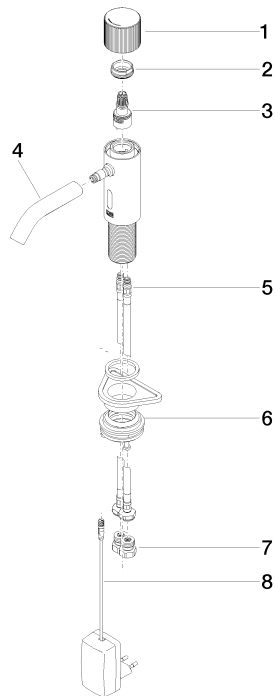

META Waschtischarmatur mit elektronischer Öffnungs- und Schließfunktion ohne Ablaufgarnitur - Light Gold

META

44 511 660 Produktversion ab 01.07.2023

- Infrarot-Sensorik
- Ausladung 125 mm
- Armaturenhöhe 140 mm
- Höhe bis Luftsprudler 52 mm
- Bohrungsdurchmesser 35 mm
- starrer Auslauf
- Durchfluss max. 5,7 l/min
- runder luftangereicherter Strahl
- geeignet zur thermischen Desinfektion
- kontinuierlicher Wasserfluss (automatische Abschaltfunktion bei Überschreitung der Nachlaufzeit)
- direkte Temperaturregulierung (am Produkt)
- Netzteilbetrieb (Steckernetzteil inklusive)
- bleifrei
- 2x Druckschlauch M 8 x 1 eingeschraubt, dichtheitsgeprüft
- Dieses Produkt leistet einen Beitrag zur Erfüllung der Vorgaben von nachhaltigen Gebäudezertifizierungen, z.B. LEED®, BREEAM®, DGNB

44 511 660 Produktversion ab 01.07.2023
mm [inches]

Durchflussdiagramm

Codes & Standards

Scottish Water
Byelaws

UK Water Supply
Regulations

META Waschtischarmatur mit elektronischer Öffnungs- und Schließfunktion ohne Ablaufgarnitur - Light Gold

META

44 511 660 Produktversion ab 01.07.2023

Zertifikate

WRAS_2212

44 511 660 Produktversion ab 01.07.2023

Ersatzteile für die
anderen
Oberflächenvarianten
finden Sie hier:
Chrom

Ersatzteilstückliste

| Nr. | Artikelnummer | Benennung | Verbaumenge | Lieferzeit |
|-----|--------------------|---|-------------|------------|
| 3 | 90 90 03 173 00 90 | Oberteil | 1,00 | 2 |
| 7 | 90 24 03 314 00 90 | Anschluss - | 2,00 | 2 |
| 4 | 90 11 06 206 00-26 | Auslauf 90 x 145 x 35 mm - Light Gold | 1,00 | 30 |
| 2 | 09 24 04 562 90 | Mutter | 1,00 | 60 |
| 8 | 90 10 01 251 00 90 | Steckernetzteil 6,75V DC elektronisch - | 1,00 | 2 |
| 1 | 90 20 66 124 00-26 | Griff - Light Gold | 1,00 | 30 |
| 6 | 04 23 10 044 08 90 | Befestigungssatz - | 1,00 | 2 |
| 5 | 04 30 04 100 00 90 | Druckschlauch M8x1 x 3/8" x 420 mm - | 2,00 | 2 |