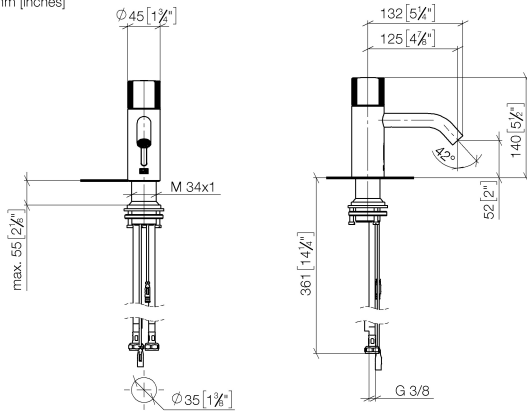

META Waschtischarmatur mit elektronischer Öffnungs- und Schließfunktion ohne Ablaufgarnitur - Light Gold

META

44 511 660 Produktversion ab 01.07.2023

- Infrarot-Sensorik
- Ausladung 125 mm
- Armaturenhöhe 140 mm
- Höhe bis Luftsprudler 52 mm
- Bohrungsdurchmesser 35 mm
- starrer Auslauf
- Durchfluss max. 5,7 l/min
- runder luftangereicherter Strahl
- geeignet zur thermischen Desinfektion
- kontinuierlicher Wasserfluss (automatische Abschaltfunktion bei Überschreitung der Nachlaufzeit)
- direkte Temperaturregulierung (am Produkt)
- Netzteilbetrieb (Steckernetzteil inklusive)
- bleifrei
- 2x Druckschlauch M 8 x 1 eingeschraubt, dichtheitsgeprüft
- Dieses Produkt leistet einen Beitrag zur Erfüllung der Vorgaben von nachhaltigen Gebäudezertifizierungen, z.B. LEED®, BREEAM®, DGNB

44 511 660 Produktversion ab 01.07.2023
mm [inches]

Durchflussdiagramm

Codes & Standards

Scottish Water
Byelaws

UK Water Supply
Regulations

META Waschtischarmatur mit elektronischer Öffnungs- und Schließfunktion ohne Ablaufgarnitur - Light Gold

META

44 511 660 Produktversion ab 01.07.2023

Zertifikate

WRAS_2212

44 511 660 Produktversion ab 01.07.2023

Ersatzteile für die
anderen
Oberflächenvarianten
finden Sie hier:
Chrom

Ersatzteilstückliste

| Nr. | Artikelnummer | Benennung | Verbaumenge | Lieferzeit |
|-----|--------------------|---|-------------|------------|
| 3 | 90 90 03 173 00 90 | Oberteil | 1,00 | 2 |
| 7 | 90 24 03 314 00 90 | Anschluss - | 2,00 | 2 |
| 4 | 90 11 06 206 00-26 | Auslauf 90 x 145 x 35 mm - Light Gold | 1,00 | 30 |
| 2 | 09 24 04 562 90 | Mutter | 1,00 | 60 |
| 8 | 90 10 01 251 00 90 | Steckernetzteil 6,75V DC elektronisch - | 1,00 | 2 |
| 1 | 90 20 66 124 00-26 | Griff - Light Gold | 1,00 | 30 |
| 6 | 04 23 10 044 08 90 | Befestigungssatz - | 1,00 | 2 |
| 5 | 04 30 04 100 00 90 | Druckschlauch M8x1 x 3/8" x 420 mm - | 2,00 | 2 |