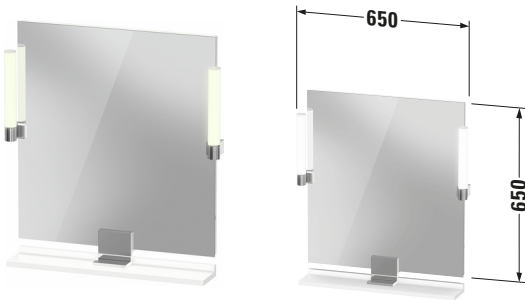

Spiegel

Basis Angaben		Spezifikationen		Features	
Langbezeichnung	Duravit Sivida Spiegel, Weiß Matt, Aufsatzleuchte, Eckig, Sensorschalter, Dimmfunktion: Integriert, IP44 – SV7421010180000	Stromanschluss		Beleuchtung	Aufsatzleuchte
Artikel Nr.	SV7421010180000	Schutzart	IP44	Dimmfunktion	Integriert
		Nennspannung	220 - 240 V	Leuchtmittel austauschbar	✓
		Schutzklasse	II		
		Leuchtmittel			
		Leuchtmittel	LED	Lieferumfang	
		Anzahl Leuchtmittel	2	Inkl. Leuchtmittel	✓
		Leistung Leuchtmittel	9 W	Montage	
		Min. Lichttemperatur	3000 K	Inkl. Befestigungsmaterial	✓
		Max. Lichttemperatur	3000 K	Technische Dokumentation	
		Lichtfarbe	Warmweiß	Inkl. Montageanleitung	digital und gedruckt
		Leuchtmittel Lebensdauer	> 30000 h	Inkl. Bedienungsanleitung	digital und gedruckt
		Energieeffizienzklasse	D	Logistik	
		Position Beleuchtung	Außen / Seitlich	Artikelgewicht	8,2 kg
		Betätigung Beleuchtung	Sensorschalter	Verkaufsverpackung	
		Position Betätigung Beleuchtung	Rechts / Außen	Art Verkaufsverpackung	Karton
		Leistung Spiegelheizung	0 W	Menge / Verkaufsverpackung	1 Stk.
		Montagegrad	Montiert	Ab Werk verpackt	✓
		Waschplatzbeleuchtung		Breite Verkaufsverpackung inkl. Artikel	745 mm
		Leistung Waschplatzbeleuchtung	0 W	Höhe Verkaufsverpackung inkl. Artikel	730 mm
		Montage		Tiefe Verkaufsverpackung inkl. Artikel	155 mm
		Montageart	Wandhängend / Wandmontage	Gewicht Verkaufsverpackung inkl. Artikel	10 kg
		Farbe		Anzahl Packstücke	1
		Farbwert	Weiß	Passende Produkte	
		Glanzgrad	Matt	Passende Artikel	
		Material			Ablage # SV7431 Sivida
		Material	Hochverdichtete Dreischicht-Holzspanplatte / Zinkdruckguss / Glas	Relevante Zertifikate	
		Relevante Zertifikate		Schutzart	
		Schutzart		IP44	

Spiegel**Vermaung**

Breite / Lnge	650 mm
Hhe	650 mm
Tiefe / Breite	36 mm
Min. Variable Breite / Lnge	0 mm
Max. Variable Breite / Lnge	0 mm
Durchmesser	0 mm

Weitere Informationen finden Sie hier

<https://pro.duravit.de/p/SV7421010180000>