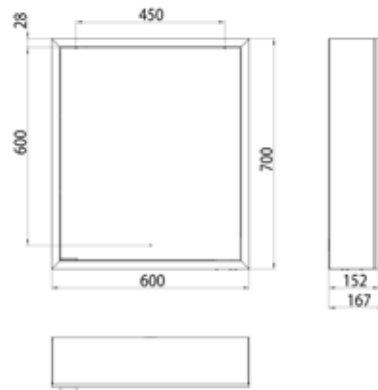

PRODUKTINFORMATION

Lichtspiegelschrank prime, 600 mm, 1 Tür, Aufputzmodell, IP20 aluminium/weiss

Art.-Nr.9497 063 60

Seitenwand verspiegelt, mit verspiegelter- oder weißer Glasrückwand, 2 stufenlos einstellbare Ablagen, 1 Tür (Türanschlag rechts), 1 Steckdose, stufenlose Lichtsteuerung (an/aus, Helligkeit und Lichtfarbe) über drei in die Glasrückwand integrierte Touchsensoren, Höhe: 700 mm, LED-Beleuchtung