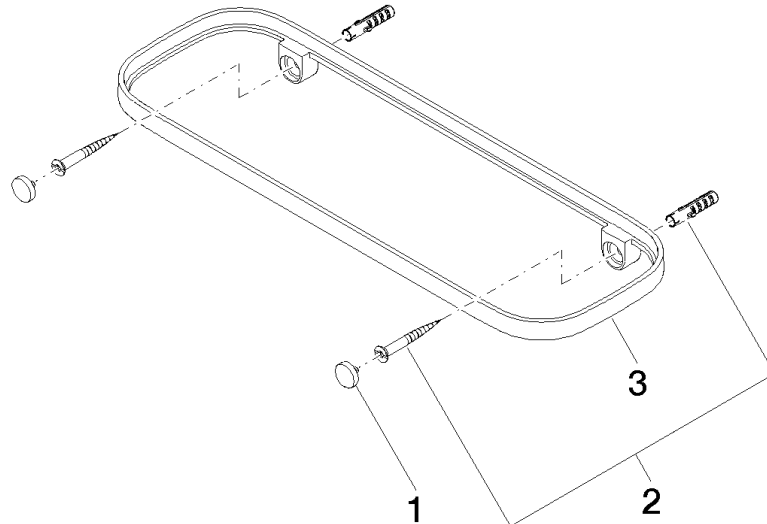

83 482 970 Produktversion ab 01.10.2023

- Breite 300 mm
- Höhe 26 mm
- Ausladung 100 mm
- ohne Gittereinsatz

	Bronze gebürstet	83 482 970-42
	Chrom	83 482 970-00
	Platin gebürstet	83 482 970-06
	Platin	83 482 970-08
	Weiß matt	83 482 970-10
	Dark Brass matt	83 482 970-16
	Dark Bronze matt	83 482 970-17
	Dark Chrome	83 482 970-19
	Light Gold	83 482 970-26
	Light Gold gebürstet	83 482 970-27
	Messing gebürstet (23kt Gold)	83 482 970-28
	Schwarz matt	83 482 970-33
	Champagne gebürstet (22kt Gold)	83 482 970-46
	Champagne (22kt Gold)	83 482 970-47
	Chrom gebürstet	83 482 970-93
	Dark Platinum gebürstet	83 482 970-99

83 482 970 Produktversion ab 01.10.2023

mm [inches]

83 482 970 Produktversion ab 01.10.2023

Ersatzteile für die  
anderen  
Oberflächenvarianten  
finden Sie hier:  
Chrom

## Ersatzteilstückliste

Nr.	Artikelnummer	Benennung	Verbaumenge	Lieferzeit
2	05 30 31 002 00 90	Befestigung Schraube Halbrundkopf 4,5 x 40 mm -	1,00	2
3	08 17 97 578-42	Halter für Seifenablage 300 x 26,5 x 101 mm - Bronze gebürstet	1,00	60
1	90 30 30 520 00-42	Abdeckung für Schraube Spiegelschraube Ø 12 x 8 mm - Champagne gebürstet (22kt Gold)	1,00	30