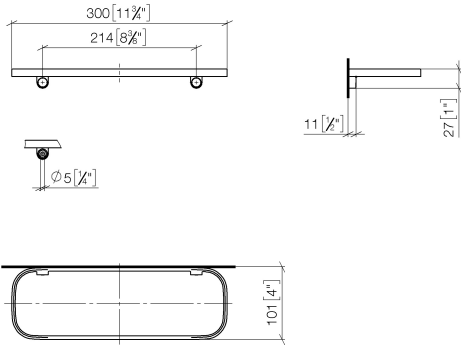

83 482 970 Produktversion ab 01.10.2023

- Breite 300 mm
- Höhe 26 mm
- Ausladung 100 mm
- ohne Gittereinsatz

	Bronze gebürstet	83 482 970-42
	Chrom	83 482 970-00
	Platin gebürstet	83 482 970-06
	Platin	83 482 970-08
	Weiß matt	83 482 970-10
	Dark Brass matt	83 482 970-16
	Dark Bronze matt	83 482 970-17
	Dark Chrome	83 482 970-19
	Light Gold	83 482 970-26
	Light Gold gebürstet	83 482 970-27
	Messing gebürstet (23kt Gold)	83 482 970-28
	Schwarz matt	83 482 970-33
	Champagne gebürstet (22kt Gold)	83 482 970-46
	Champagne (22kt Gold)	83 482 970-47
	Chrom gebürstet	83 482 970-93
	Dark Platinum gebürstet	83 482 970-99

83 482 970 Produktversion ab 01.10.2023

mm [inches]

83 482 970 Produktversion ab 01.10.2023

Ersatzteile für die  
anderen  
Oberflächenvarianten  
finden Sie hier:  
Chrom

## Ersatzteilstückliste

Nr.	Artikelnummer	Benennung	Verbaumenge	Lieferzeit
2	05 30 31 002 00 90	Befestigung Schraube Halbrundkopf 4,5 x 40 mm -	1,00	2
3	08 17 97 578-42	Halter für Seifenablage 300 x 26,5 x 101 mm - Bronze gebürstet	1,00	60
1	90 30 30 520 00-42	Abdeckung für Schraube Spiegelschraube Ø 12 x 8 mm - Champagne gebürstet (22kt Gold)	1,00	30