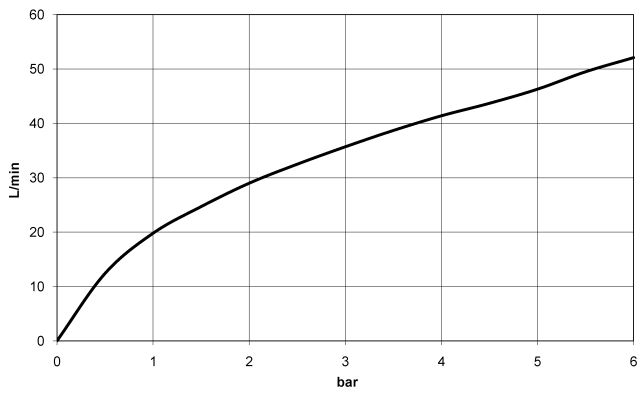

36 200 985 Produktversion ab 01.04.2022

mm [inches]

Durchflussdiagramm

Codes & Standards

DIN 4109

ISO 3822

Scottish Water
Byelaws

UK Water Supply
Regulations

Ü-Zeichen