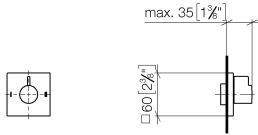

36 200 985 Produktversion ab 01.04.2022

- Drehumstellung
- Rosette 60 x 60 mm

	Champagne (22kt Gold)	36 200 985-47
	Chrom	36 200 985-00
	chrom gebürstet (04)	36 200 985-93
	Platin gebürstet	36 200 985-06
	Dark Chrome	36 200 985-19
	Light Gold gebürstet	36 200 985-27
	Messing gebürstet (23kt Gold)	36 200 985-28
	Schwarz matt	36 200 985-33
	Champagne gebürstet (22kt Gold)	36 200 985-46
	Dark Platinum gebürstet	36 200 985-99

36 200 985 Produktversion ab 01.04.2022

mm [inches]

Durchflussdiagramm

Codes & Standards

DIN 4109

ISO 3822

Scottish Water
Byelaws

UK Water Supply
Regulations