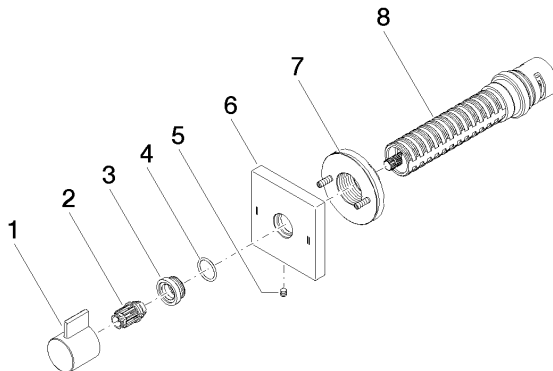

Ü-Zeichen

SYMETRICS UP-Zweiwege-Umstellung - Champagne (22kt Gold)

SYMETRICS

36 200 985 Produktversion ab 01.04.2022

Zertifikate

LGA_38

WRAS_2307

36 200 985 Produktversion ab 01.04.2022

Ersatzteile für die
anderen
Oberflächenvarianten
finden Sie hier:
Chrom

Ersatzteilstückliste

Nr.	Artikelnummer	Benennung	Verbaumenge	Lieferzeit
7	90 21 02 181 00 90	Wandscheibe -	1,00	2
4	09 14 10 017 90	O-Ring EPDM 70 14,0 x 1,5 mm -	1,00	2
6	09 27 98 037-47	Rosette 60 x 60 x 9 mm - Champagne (22kt Gold)	1,00	30
2	09 12 12 005 90	Rastbuchse weiß Ø 14,5 x 18,5 mm -	1,00	2
8	90 90 03 304 10 90	Umstellung -	1,00	2
5	09 31 11 294 90	Zubehör -	1,00	2
1	09 20 98 002-47	Griff	1,00	60
3	09 12 12 043-47	Aufnahme	1,00	60