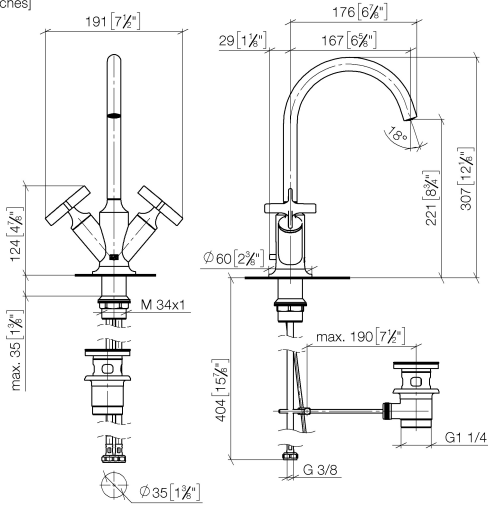

22 513 809 Produktversion ab 01.04.2024

- Ausladung 167 mm
- schwenkbarer Auslauf 360°
- runder luftangereicherter Strahl
- Armaturenhöhe 307 mm
- Höhe bis Luftsprudler 221 mm
- Bohrungsdurchmesser 35 mm
- Rosette Ø 60 mm
- 2x Druckschlauch M 10 x 1 eingeschraubt, dichtheitsgeprüft
- Durchfluss max. 5,7 l/min
- bleifrei
- Dieses Produkt leistet einen Beitrag zur Erfüllung der Vorgaben von nachhaltigen Gebäudezertifizierungen, z.B. LEED®, BREEAM®, DGNB

Nur für Becken mit Überlauf geeignet.

	Messing gebürstet (23kt Gold)	22 513 809-28
	Chrom	22 513 809-00
	Platin gebürstet	22 513 809-06
	Platin	22 513 809-08
	Dark Chrome	22 513 809-19
	Light Gold gebürstet	22 513 809-27
	Bronze gebürstet	22 513 809-42
	Champagne gebürstet (22kt Gold)	22 513 809-46
	Champagne (22kt Gold)	22 513 809-47
	Dark Platinum gebürstet	22 513 809-99

22 513 809 Produktversion ab 01.04.2024
mm [inches]

Durchflussdiagramm

Codes & Standards

DIN 4109

ISO 3822

Scottish Water
Byelaws

UK Water Supply
Regulations

Ü-Zeichen

Ersatzteilstückliste

Nr.	Artikelnummer	Benennung	Verbaumenge	Lieferzeit
8	90 11 01 001 00-28	Ablaufgarnitur - Messing gebürstet (23kt Gold)	1,00	20
7	04 30 04 100 00 90	Druckschlauch M8x1 x 3/8" x 420 mm -	2,00	2
2	04 20 89 035 80-28	Zugstange für Ablaufgarnitur mit Knopf 64,9 x 399,3 x 7 mm - Messing gebürstet (23kt Gold)	1,00	20
6	04 23 10 044 07 90	Befestigungssatz mit Dichtungen M34 x 1 -	1,00	2
4	90 20 66 028 00-28	Griff - Messing gebürstet (23kt Gold)	1,00	20
5	90 90 03 175 00 90	Oberteil Lifetime Mini Comfort 90° RTC Ø 19 x 45 mm -	2,00	2
3	90 20 66 029 01-28	Hebel - Messing gebürstet (23kt Gold)	1,00	20
1	90 28 22 320 00-28	Auslauf für Waschtisch Stand 167 mm, 5,7 l/min. - Messing gebürstet (23kt Gold)	1,00	20