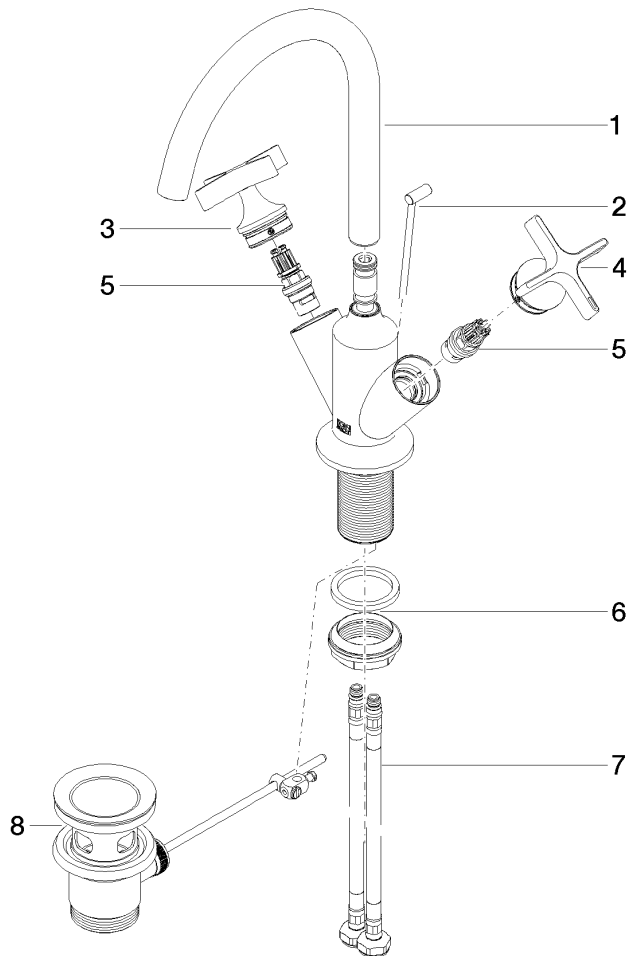

22 513 809 Produktversion ab 01.04.2024

- Ausladung 167 mm
- schwenkbarer Auslauf 360°
- runder luftangereicherter Strahl
- Armaturenhöhe 307 mm
- Höhe bis Luftsprudler 221 mm
- Bohrungsdurchmesser 35 mm
- Rosette Ø 60 mm
- 2x Druckschlauch M 10 x 1 eingeschraubt, dichtheitsgeprüft
- Durchfluss max. 5,7 l/min
- bleifrei
- Dieses Produkt leistet einen Beitrag zur Erfüllung der Vorgaben von nachhaltigen Gebäudezertifizierungen, z.B. LEED®, BREEAM®, DGNB

22 513 809 Produktversion ab 01.04.2024
mm [inches]

Durchflussdiagramm

Codes & Standards

DIN 4109

ISO 3822

Scottish Water
Byelaws

UK Water Supply
Regulations

Ü-Zeichen

VAIA Waschtisch-Einlochbatterie mit Ablaufgarnitur - Messing gebürstet (23kt Gold)

VAIA

22 513 809 Produktversion ab 01.04.2024

Zertifikate

WRAS_240102

LGA_18

22 513 809 Produktversion ab 01.04.2024

Ersatzteile für die
anderen
Oberflächenvarianten
finden Sie hier:
Chrom

Ersatzteilstückliste

Nr.	Artikelnummer	Benennung	Verbaumenge	Lieferzeit
8	90 11 01 001 00-28	Ablaufgarnitur - Messing gebürstet (23kt Gold)	1,00	20
7	04 30 04 100 00 90	Druckschlauch M8x1 x 3/8" x 420 mm -	2,00	2
2	04 20 89 035 80-28	Zugstange für Ablaufgarnitur mit Knopf 64,9 x 399,3 x 7 mm - Messing gebürstet (23kt Gold)	1,00	20
6	04 23 10 044 07 90	Befestigungssatz mit Dichtungen M34 x 1 -	1,00	2
4	90 20 66 028 00-28	Griff - Messing gebürstet (23kt Gold)	1,00	20
5	90 90 03 175 00 90	Oberteil Lifetime Mini Comfort 90° RTC Ø 19 x 45 mm -	2,00	2
3	90 20 66 029 01-28	Hebel - Messing gebürstet (23kt Gold)	1,00	20
1	90 28 22 320 00-28	Auslauf für Waschtisch Stand 167 mm, 5,7 l/min. - Messing gebürstet (23kt Gold)	1,00	20