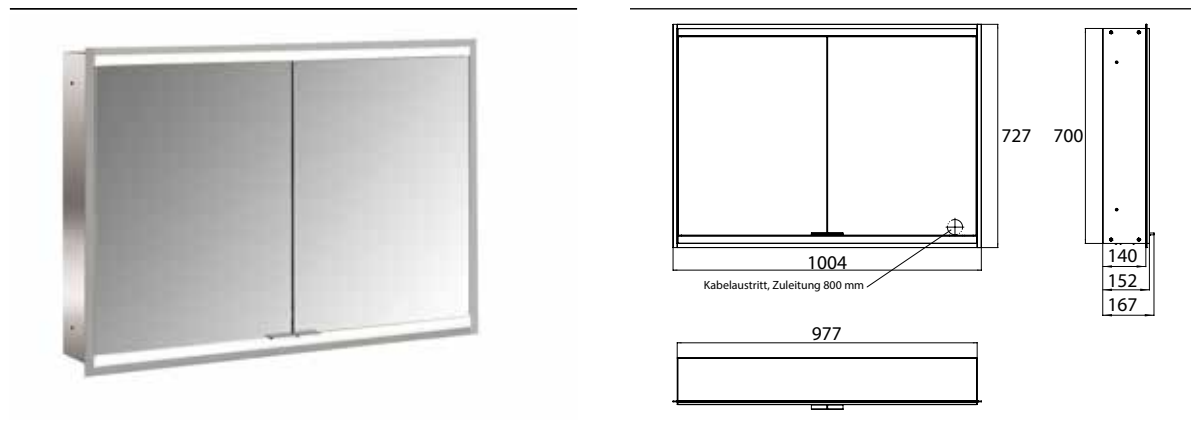

## PRODUKTINFORMATION

Lichtspiegelschrank prime 2, 1.000 mm, 2 Türen, Unterputzmodell, IP 20 aluminium/weiss

Art.-Nr.9497 061 55

mit Lichtpaket, mit verspiegelter- oder weißer Glasrückwand, 2 stufenlos einstellbare Ablagen, 2 Türen, 2 Steckdosen und 2 Lichttaster (Helligkeit und Lichtfarbe - kalt/warm - stufenlos dimmbar), Höhe: 730 mm, LED-Beleuchtung