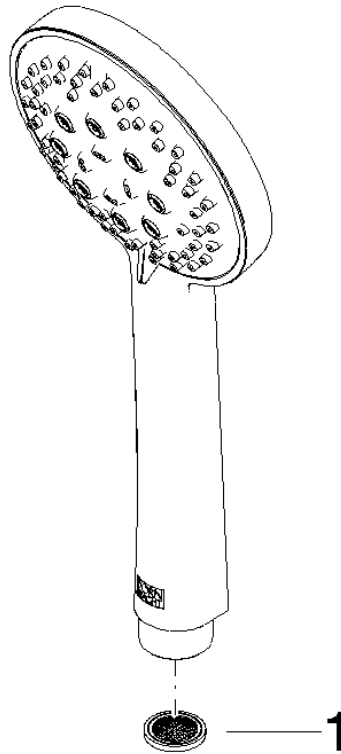

28 018 979 Produktversion ab 01.10.2023

mm [inches]

Codes & Standards

ASME A112.18.1      cUPC      DIN 4109      EPA WaterSense

ISO 3822      Ü-Zeichen      WaterSense

Zertifikate

LGA\_29      IAPMO\_11777      IAPMO\_4976 (

### Ersatzteilstückliste

Nr.	Artikelnummer	Benennung	Verbaumenge	Lieferzeit
1	09 23 01 039 90	Siebichtung Ø 19 x 5,5 mm -	1,00	2