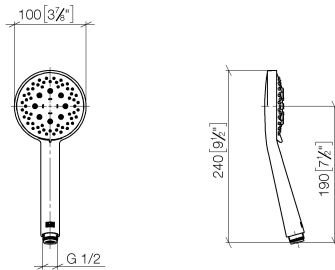

28 018 979 Produktversion ab 01.10.2023

- Dreifach bzw. fünffach verstellbar: COMPACT RAIN, COMPACT SOFT FLOW, COMPACT AQUAPRESSURE FLOW, Durchfluss max. 6,8 l/min (bei 3 Bar)
- mit Antikalk-System
- Brausekopf Ø 100 mm
- Anschluss 1/2"
- Funktion ab: 6 l/min
- Dieses Produkt leistet einen Beitrag zur Erfüllung der Vorgaben von nachhaltigen Gebäudezertifizierungen, z.B. LEED®, BREEAM®, DGNB

Eigensicher gegen Rückfließen.

	Chrom gebürstet	28 018 979-93 0010
	Chrom	28 018 979-00
	Chrom	28 018 979-00 0010
	Platin gebürstet	28 018 979-06 0010
	Platin gebürstet	28 018 979-06
	Platin	28 018 979-08
	Platin	28 018 979-08 0010
	Weiß matt	28 018 979-10
	Dark Brass matt	28 018 979-16
	Dark Bronze matt	28 018 979-17
	Dark Chrome	28 018 979-19
	Dark Chrome	28 018 979-19 0010
	Light Gold	28 018 979-26 0010
	Light Gold	28 018 979-26
	Light Gold gebürstet	28 018 979-27 0010
	Light Gold gebürstet	28 018 979-27
	Messing gebürstet (23kt Gold)	28 018 979-28 0010
	Messing gebürstet (23kt Gold)	28 018 979-28
	Schwarz matt	28 018 979-33
	Schwarz matt	28 018 979-33 0010
	Bronze gebürstet	28 018 979-42 0010
	Bronze gebürstet	28 018 979-42
	Dark Bronze gebürstet	28 018 979-43 0010
	Champagne gebürstet (22kt Gold)	28 018 979-46
	Champagne gebürstet (22kt Gold)	28 018 979-46 0010
	Champagne (22kt Gold)	28 018 979-47

28 018 979 Produktversion ab 01.10.2023

mm [inches]

Codes & Standards

ASME A112.18.1      cUPC      DIN 4109      EPA WaterSense

ISO 3822      Ü-Zeichen      WaterSense

Zertifikate

LGA\_29      IAPMO\_11777      IAPMO\_4976 (

### Ersatzteilstückliste

Nr.	Artikelnummer	Benennung	Verbaumenge	Lieferzeit
1	09 23 01 039 90	Siebichtung Ø 19 x 5,5 mm -	1,00	2