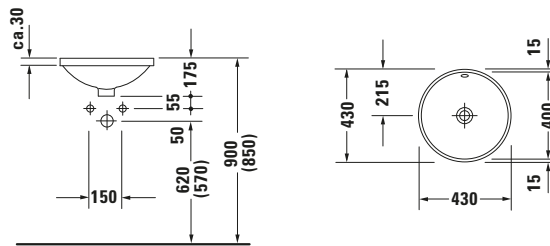

Einbauwaschtisch

Basis Angaben	
Langbezeichnung	Duravit Architec Einbauwaschtisch 400 mm Weiß Hochglanz, Anzahl Hahnlöcher pro Waschplatz: 0, Überlauf, Geschliffen – 0468400022

Spezifikationen	
Farbe	
Farbwert	Weiß
Innenfarbe	Weiß
Außenfarbe	Weiß
Glanzgrad	Hochglanz
Glanzgrad Innen	Hochglanz
Glanzgrad Außen	Hochglanz
Überlauf	
Überlauf	✓
Material	
Material	Keramik

Features	
Waschtisch	
Geschliffen	✓
Von unten glasiert	✓

Logistik	
Artikelgewicht	6,5 kg

Passende Produkte	
Passende Artikel	
	Push-open Ventil # 005052 Universal
	Push-open Ventil # 0050524600 Universal
	Push-open Ventil # 0050521000 Universal
	Befestigung # 0050280000 Universal

Beschreibungstexte	
Ausschreibungstext	Duravit Architec Einbauwaschtisch Weiß Hochglanz 400 mm, Designer: Prof. Frank Huster, Sanitärkeramik, Einbau von unten, Überlauf, Position Ablauf: Mitte, Geschliffen, Von unten glasiert, Anzahl Becken: 1, Beckenform: Rund, Position Becken: Mitte, Position Hahnloch: Ohne, Weiß Hochglanz, Geeignet für Möbel, CE-Kennzeichen-1: EN 14688, EAN Nr.: 4021534646690, Artikelgewicht: 6,5 kg, Durchmesser: 430 mm, Beckenbreite: 400 mm, Beckentiefe: 400 mm, Abmessungen (Breite / Länge x Tiefe / Breite x Höhe): 400 x 400 x 175 mm, Artikel Nr.: 0468400022