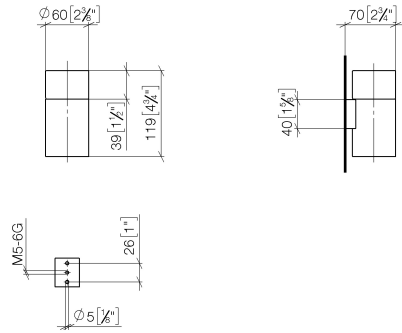

83 401 979

- Glas aus Kristallglas, matt
- Breite 60 mm
- Höhe 120 mm
- Ausladung 110 mm

	Dark Chrome	83 401 979-19
	Chrom	83 401 979-00
	Platin gebürstet	83 401 979-06
	Platin	83 401 979-08
	Messing (23kt Gold)	83 401 979-09
	Dark Brass matt	83 401 979-16
	Dark Bronze matt	83 401 979-17
	Light Gold	83 401 979-26
	Light Gold gebürstet	83 401 979-27
	Messing gebürstet (23kt Gold)	83 401 979-28
	Schwarz matt	83 401 979-33
	Bronze gebürstet	83 401 979-42
	Champagne gebürstet (22kt Gold)	83 401 979-46
	Champagne (22kt Gold)	83 401 979-47
	Chrom gebürstet	83 401 979-93
	Dark Platinum gebürstet	83 401 979-99

Empfohlenes Zubehör

Trinkglas -

08 90 00 008
82

83 401 979

mm [inches]

83 401 979