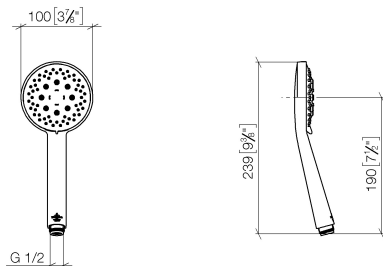

Handbrause 7,6 l/min - Schwarz matt

SERIENNEUTRAL

28 014 969 Produktversion ab 09.03.2015

- Brausekopf Ø 100 mm
- Dreifach bzw. fünffach verstellbar: Normalstrahl, Softstrahl, Massagestrahl
- mit Antikalk-System
- Anschluss 1/2"
- Durchfluss max. 7,6 l/min

Eigensicher gegen Rückfließen.

	Schwarz matt	28 014 969-33
	Chrom	28 014 969-00
	Weiß matt	28 014 969-10
	Champagne (22kt Gold)	28 014 969-47

Handbrause 7,6 l/min - Schwarz matt

SERIENNEUTRAL

28 014 969 Produktversion ab 09.03.2015
mm [inches]

Durchflussdiagramm

Handbrause 7,6 l/min - Schwarz matt

SERIENNEUTRAL

28 014 969 Produktversion ab 09.03.2015

Ersatzteile für die
anderen
Oberflächenvarianten
finden Sie hier:
Chrom

Ersatzteilstückliste

Nr.	Artikelnummer	Benennung	Verbaumenge	Lieferzeit
1	09 23 01 039 90	Siebichtung Ø 19 x 5,5 mm -	1,00	2