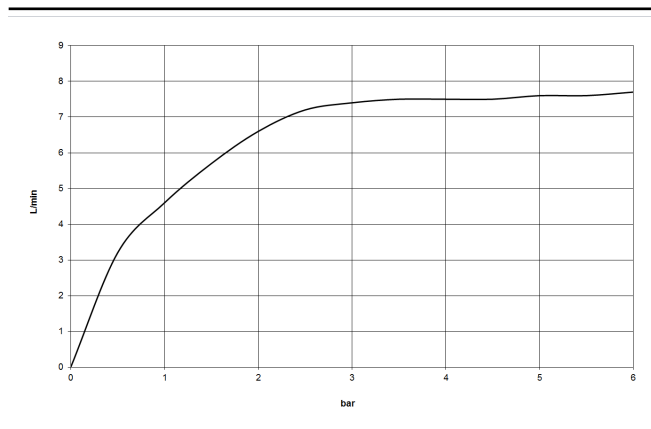

Handbrause 7,6 l/min - Schwarz matt

SERIENNEUTRAL

28 014 969 Produktversion ab 09.03.2015

- Brausekopf Ø 100 mm
- Dreifach bzw. fünffach verstellbar: Normalstrahl, Softstrahl, Massagestrahl
- mit Antikalk-System
- Anschluss 1/2"
- Durchfluss max. 7,6 l/min

Eigensicher gegen Rückfließen.

	Schwarz matt	28 014 969-33
	Chrom	28 014 969-00
	Weiß matt	28 014 969-10
	Champagne (22kt Gold)	28 014 969-47

Handbrause 7,6 l/min - Schwarz matt

SERIENNEUTRAL

28 014 969 Produktversion ab 09.03.2015
mm [inches]

Durchflussdiagramm

Handbrause 7,6 l/min - Schwarz matt

SERIENNEUTRAL

28 014 969 Produktversion ab 09.03.2015

Ersatzteile für die
anderen
Oberflächenvarianten
finden Sie hier:
Chrom

Ersatzteilstückliste

Nr.	Artikelnummer	Benennung	Verbaumenge	Lieferzeit
1	09 23 01 039 90	Siebichtung Ø 19 x 5,5 mm -	1,00	2