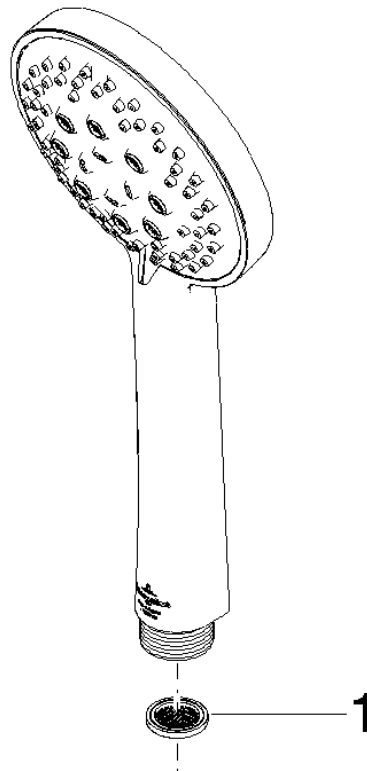

Handbrause 7,6 l/min - Schwarz matt

SERIENNEUTRAL

28 014 969 Produktversion ab 09.03.2015

- Brausekopf Ø 100 mm
- Dreifach bzw. fünffach verstellbar: Normalstrahl, Softstrahl, Massagestrahl
- mit Antikalk-System
- Anschluss 1/2"
- Durchfluss max. 7,6 l/min

Eigensicher gegen Rückfließen.

	Schwarz matt	28 014 969-33
	Chrom	28 014 969-00
	Weiß matt	28 014 969-10
	Champagne (22kt Gold)	28 014 969-47

Handbrause 7,6 l/min - Schwarz matt

SERIENNEUTRAL

28 014 969 Produktversion ab 09.03.2015
mm [inches]

Durchflussdiagramm

Handbrause 7,6 l/min - Schwarz matt

SERIENNEUTRAL

28 014 969 Produktversion ab 09.03.2015

Ersatzteile für die
anderen
Oberflächenvarianten
finden Sie hier:
Chrom

Ersatzteilstückliste

Nr.	Artikelnummer	Benennung	Verbaumenge	Lieferzeit
1	09 23 01 039 90	Siebichtung Ø 19 x 5,5 mm -	1,00	2