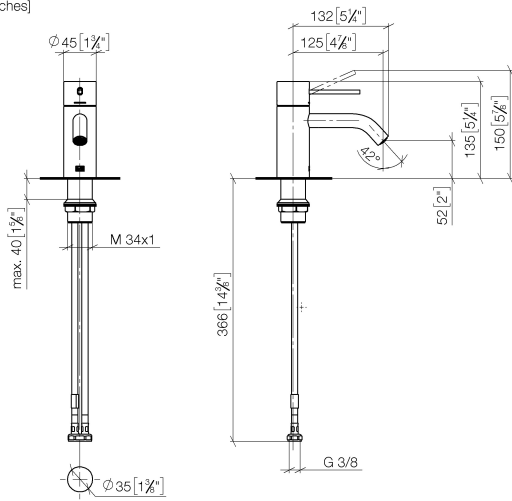

**META META SLIM Waschtisch-Einhandbatterie ohne Ablaufgarnitur -
Champagne gebürstet (22kt Gold)**

META

33 526 662 Produktversion ab 01.09.2021

- Ausladung 125 mm
- starrer Auslauf
- runder luftangereicherter Strahl
- Armaturenhöhe 134 mm
- Höhe bis Luftsprudler 52 mm
- Bohrungsdurchmesser 35 mm
- 2x Druckschlauch M 8 x 1 eingeschraubt, dichtheitsgeprüft
- Durchfluss max. 5,7 l/min
- bleifrei
- Dieses Produkt leistet einen Beitrag zur Erfüllung der Vorgaben von nachhaltigen Gebäudezertifizierungen, z.B. LEED®, BREEAM®, DGNB

**META META SLIM Waschtisch-Einhandatterie ohne Ablaufgarnitur -
Champagne gebürstet (22kt Gold)**

META

33 526 662 Produktversion ab 01.09.2021
mm [inches]

Durchflussdiagramm

Codes & Standards

DIN 4109

ISO 3822

Ü-Zeichen

**META META SLIM Waschtisch-Einhandbatterie ohne Ablaufgarnitur -
Champagne gebürstet (22kt Gold)**

META

33 526 662 Produktversion ab 01.09.2021

Zertifikate

LGA_29

META META SLIM Waschtisch-Einhandbatterie ohne Ablaufgarnitur -
Champagne gebürstet (22kt Gold)

META

33 526 662 Produktversion ab 01.09.2021

Ersatzteile für die
anderen
Oberflächenvarianten
finden Sie hier:
Chrom