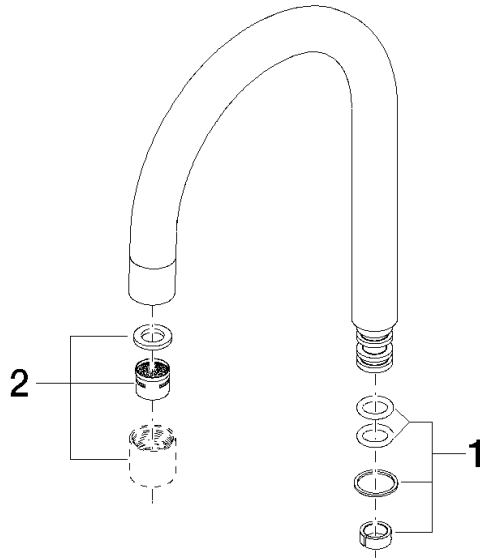

90 28 22 061 00

	Chrom	90 28 22 061 00-00
	Platin gebürstet	90 28 22 061 00-06
	Platin	90 28 22 061 00-08
	Messing (23kt Gold)	90 28 22 061 00-09
	schwarz	90 28 22 061 00-13
	Rot	90 28 22 061 00-29
	Schwarz matt	90 28 22 061 00-33

Auslauf 135 mm - Chrom

ERSATZTEILE

90 28 22 061 00

Auslauf 135 mm - Chrom

ERSATZTEILE

---

90 28 22 061 00

90 28 22 061 00

Ersatzteile für die  
anderen  
Oberflächenvarianten  
finden Sie hier: Platin  
gebürstet

**Ersatzteilstückliste**

Nr.	Artikelnummer	Benennung	Verbaumenge	Lieferzeit
2	90 23 01 025 00-00	Luftsprudler M18xIG - Chrom	1,00	2
1	90 14 15 020 00 90	Dichtungssatz für Auslauf 70 x 110 x 10 mm -	1,00	2