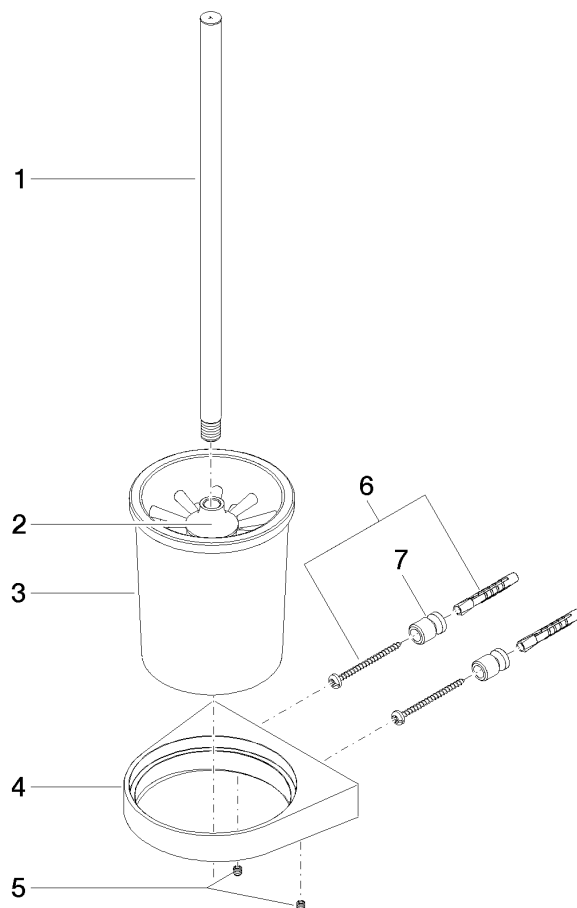

Toiletten-Bürstengarnitur Wandmodell - Chrom

83 900 969