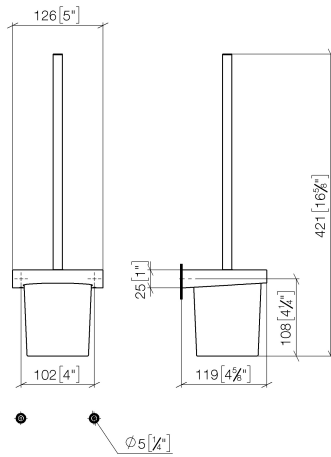

## Toiletten-Bürstengarnitur Wandmodell - Chrom

83 900 969

mm [inches]