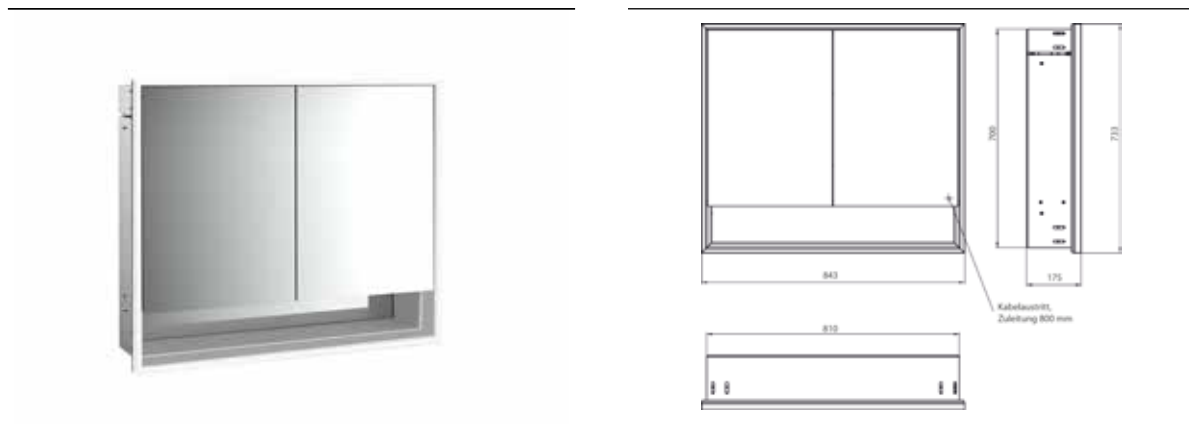

PRODUKTINFORMATION

Lichtspiegelschrank loft mit Unterfach, 800 mm, 2 Türen, Unterputzmodell, IP 20. aluminium/spiegel

Art.-Nr.9798 052 07

Umlaufende LED-Beleuchtung, mit verspiegelter- oder weißer Glasrückwand, 2 stufenlos einstellbare Ablagen, 2 Türen, 1 Steckdose, Lichtsteuerung über 3 kapazitive von außen bedienbare Touch-Bedienfelder (An/Aus, Helligkeit und Lichtfarbe - kalt/warm - stufenlos einstellbar), Kabeldurchlass nach außen bei geschlossenen Spiegeltüren. Offenes Unterfach (Höhe: 122 mm) über die komplette Breite mit verspiegelter Rückwand. Höhe: 733 mm