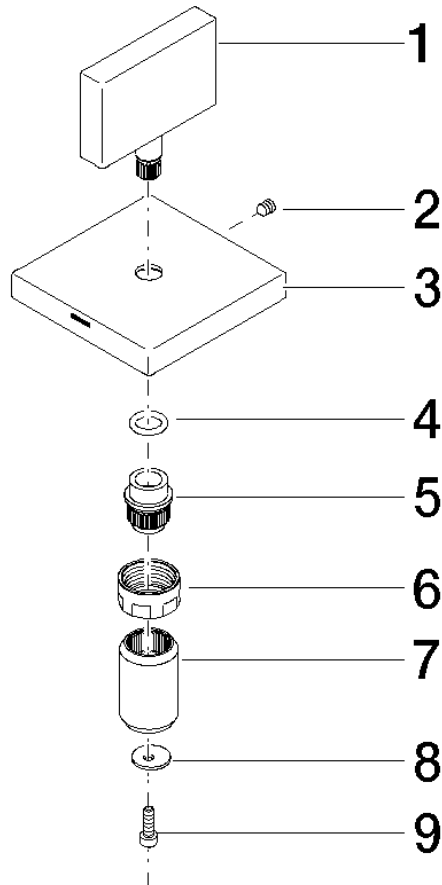

Griff für Seitenventil Hot 60 x 75 x 60 mm - Messing gebürstet (23kt Gold)

ERSATZTEILE

90 20 78 002 05 Produktversion ab 23.11.2020

Griff für Seitenventil Hot 60 x 75 x 60 mm - Messing gebürstet (23kt Gold)

ERSATZTEILE

90 20 78 002 05 Produktversion ab 23.11.2020

90 20 78 002 05 Produktversion ab 23.11.2020

Ersatzteile für die
anderen
Oberflächenvarianten
finden Sie hier:
Chrom

Ersatzteilstückliste

| Nr. | Artikelnummer | Benennung | Verbaumenge | Lieferzeit |
|-----|--------------------|----------------------------------------------------------------------|-------------|------------|
| 8 | 09 30 11 193 90 | Scheibe mit Verzahnung Ø 12 x 1 mm - | 1,00 | 2 |
| 1 | 09 20 78 007-28 | Griff 50 x 50 x 10 mm - Messing gebürstet (23kt Gold) | 1,00 | 20 |
| 7 | 09 12 12 058 90 | Hülse Ø 18 x 29 mm - | 1,00 | 2 |
| 6 | 09 23 30 074 90 | Befestigung Mutter M16 x 1 - | 1,00 | 2 |
| 9 | 09 30 30 167 90 | Befestigung Zylinderschraube mit Innensechskant M3 x 10 mm - | 1,00 | 2 |
| 4 | 09 14 10 086 90 | O-Ring EPDM 70 8,0 x 1,9 mm - | 1,00 | 2 |
| 3 | 09 27 78 046-28 | Rosette für Griff Hot 60 x 60 x 9 mm - Messing gebürstet (23kt Gold) | 1,00 | 20 |
| 5 | 09 12 12 057 90 | Rastbuchse weiß Ø 15 x 17 mm - | 1,00 | 2 |
| 2 | 90 31 11 007 00 90 | Befestigung Gewindestift mit Innensechskant M4 x 6 mm | 1,00 | 2 |