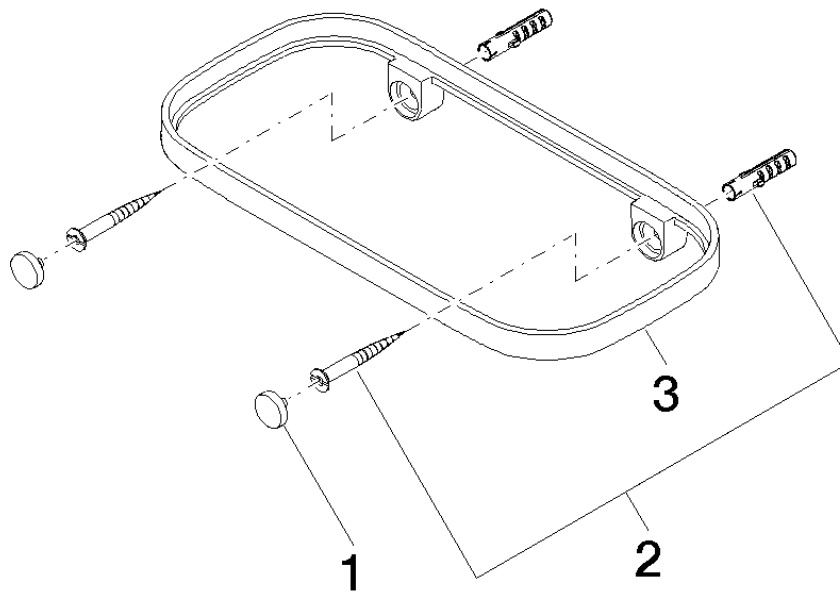

Benötigtes Zubehör

- | | |
|----------------------------------|---------------|
| Gittereinsatz - Lichtgrau | 82 481 970-52 |
| •Gittereinsätze aus Kunststoff | |

Benötigtes Zubehör

- | | |
|--------------------------------|---------------|
| Gittereinsatz - Taupe | 82 481 970-53 |
| •Gittereinsätze aus Kunststoff | |

83 481 970 Produktversion ab 01.10.2023

mm [inches]

83 481 970 Produktversion ab 01.10.2023

Ersatzteile für die
anderen
Oberflächenvarianten
finden Sie hier:
Chrom

Ersatzteilstückliste

Nr.	Artikelnummer	Benennung	Verbaumenge	Lieferzeit
2	05 30 31 002 00 90	Befestigung Schraube Halbrundkopf 4,5 x 40 mm -	1,00	2
1	90 30 30 520 00-08	Abdeckung für Schraube Spiegelschraube Ø 12 x 8 mm - Platin	1,00	40
3	08 17 97 577-08	Halter für Seifenablage 200 x 26,5 x 101 mm - Platin	1,00	40