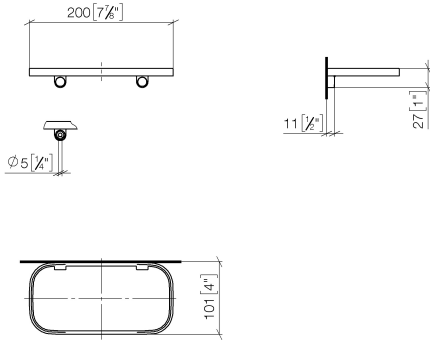

Benötigtes Zubehör

- | | |
|----------------------------------|---------------|
| Gittereinsatz - Lichtgrau | 82 481 970-52 |
| •Gittereinsätze aus Kunststoff | |

Benötigtes Zubehör

- | | |
|--------------------------------|---------------|
| Gittereinsatz - Taupe | 82 481 970-53 |
| •Gittereinsätze aus Kunststoff | |

83 481 970 Produktversion ab 01.10.2023

mm [inches]

83 481 970 Produktversion ab 01.10.2023

Ersatzteile für die
anderen
Oberflächenvarianten
finden Sie hier:
Chrom

Ersatzteilstückliste

Nr.	Artikelnummer	Benennung	Verbaumenge	Lieferzeit
2	05 30 31 002 00 90	Befestigung Schraube Halbrundkopf 4,5 x 40 mm -	1,00	2
1	90 30 30 520 00-08	Abdeckung für Schraube Spiegelschraube Ø 12 x 8 mm - Platin	1,00	40
3	08 17 97 577-08	Halter für Seifenablage 200 x 26,5 x 101 mm - Platin	1,00	40