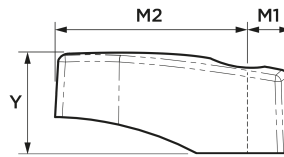

Broen Ballofix Griff altes Model (3mm Hex), DN6-DN15 schwarz

Die B9098 Broen Ballofix Mini-Kugelhähne sind hochwertige, kompakte Kugelhähne in hoher Verarbeitungsqualität. Das Design und die verwendeten Materialien, garantieren einen reibungslosen Betrieb, auch nach mehreren Jahren der Nutzung. Die Griffe sind in verschiedenen Farben erhältlich, so dass eine Farbcodierung möglich ist. Durch das breite Sortiment ist für jede Anwendung eine optimale Ausführung verfügbar.

- Broen Ballofix Kugelhähne können mit einem Schraubendreher oder einem Ballofix Griff bedient werden
- wir empfehlen, Ballofix Kugelhähne zweimal im Jahr zu öffnen und zu schließen & nbsp; um eine optimale Funktion zu gewährleisten

Produktanwendung:

Trinkwasser, Heizung, Kühlung

Nummer **6002788**

Type B9098

Produkteigenschaften

Art des Zubehörs/Ersatzteils	Handgriff
Zubehör	✘
Ersatzteil	✔