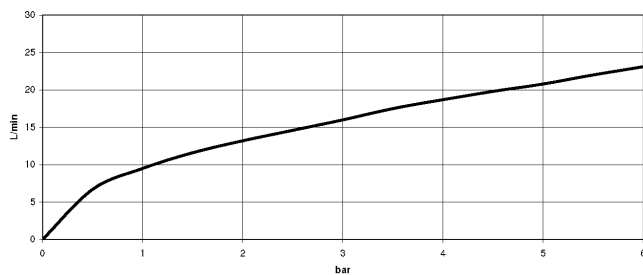

Durchflussdiagramm

Codes & Standards

DIN 4109

ISO 3822

Ü-Zeichen