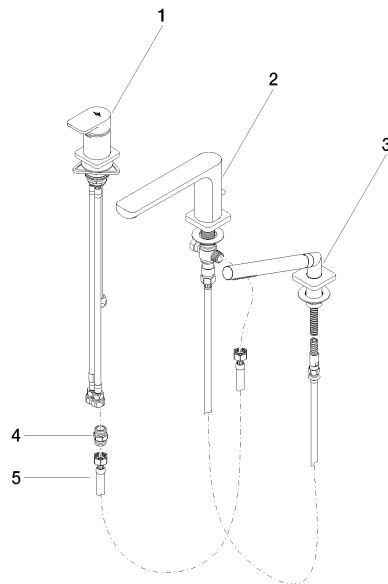

CULT Wannen-Dreiloch-Einhandbatterie für Wannenrand- bzw. Fliesenrandmontage - Schwarz matt

CULT

- Ausladung 205 mm
- Auslauf: runder luftangereicherter Strahl
- Schlauchbrausegarnitur mit Antikalk-System
- automatische Umstellung Wanne/Brause
- Armaturenhöhe 138 mm
- Höhe bis Luftsprudler 113 mm
- Bohrungsdurchmesser Auslauf 35 mm
- Bohrungsdurchmesser Einhandbatterie 35 mm
- Bohrungsdurchmesser Schlauchbrausegarnitur 32 mm
- Rosette für Auslauf 63 x 63 mm
- Rosette für Schlauchbrausegarnitur 63 x 63 mm
- Rosette für Einhandbatterie 63 x 63 mm
- Metallbrauseschlauch 1750 mm mit integriertem Verdrehenschutz
- Durchfluss max. 16 l/min bei 3 bar Fließdruck
- Durchfluss Schlauchbrausegarnitur max. 7,6 l/min (bei 3 Bar)

Eigensicher gegen Rückfließen.

	Schwarz matt	27 412 960-33
	Chrom	27 412 960-00

Empfohlenes Zubehör

Perfecto Montagesystem - 12 614 970 90

Empfohlenes Zubehör

Zierkappen für Perfecto - Schwarz matt 12 801 970-33
• 1 Paar

CULT Wannen-Dreiloch-Einhandbatterie für Wannenrand- bzw. Fliesenrandmontage - Schwarz matt

CULT

Durchflussdiagramm

Codes & Standards

DIN 4109

ISO 3822

Ü-Zeichen

CULT Wannen-Dreiloch-Einhandbatterie für Wannenrand- bzw.
Fliesenrandmontage - Schwarz matt

CULT

Zertifikate

LGA_29

CULT Wannen-Dreiloch-Einhandbatterie für Wannenrand- bzw. Fliesenrandmontage - Schwarz matt

CULT

Ersatzteilstückliste

Nr.	Artikelnummer	Benennung	Verbaumenge	Lieferzeit
1	29 300 960-33	CULT Wannen-Einhandbatterie für Wannenrand- bzw. Fliesenrandmontage - Schwarz matt	1,00	60
2	13 512 960-33	CULT Wannenauslauf mit Umstellung für Standmontage - Schwarz matt	1,00	-
Ersatzteil nicht mehr bestellbar, bitte bestellen Sie den Nachfolgeartikel				
3	27 702 960-33	Schlauchbrausegarnitur für Wannenrand- bzw. Fliesenrandmontage - Schwarz matt	1,00	-
Ersatzteil nicht mehr bestellbar, bitte bestellen Sie den Nachfolgeartikel				
4	90 24 03 168 00 90	Nippel 1/2" x 1/2" -	1,00	2
5	12 502 970 90	Druckschlauch 1/2" x 1/2" x 400 mm -	1,00	2