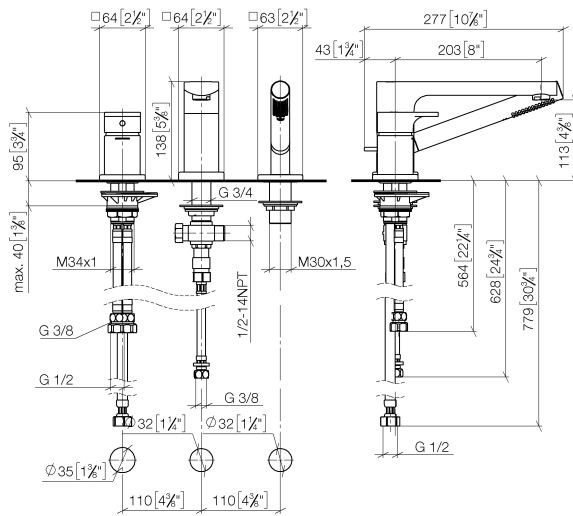

CULT Wannen-Dreiloch-Einhandbatterie für Wannenrand- bzw. Fliesenrandmontage - Schwarz matt

CULT

- Ausladung 205 mm
- Auslauf: runder luftangereicherter Strahl
- Schlauchbrausegarnitur mit Antikalk-System
- automatische Umstellung Wanne/Brause
- Armaturenhöhe 138 mm
- Höhe bis Luftsprudler 113 mm
- Bohrungsdurchmesser Auslauf 35 mm
- Bohrungsdurchmesser Einhandbatterie 35 mm
- Bohrungsdurchmesser Schlauchbrausegarnitur 32 mm
- Rosette für Auslauf 63 x 63 mm
- Rosette für Schlauchbrausegarnitur 63 x 63 mm
- Rosette für Einhandbatterie 63 x 63 mm
- Metallbrauseschlauch 1750 mm mit integriertem Verdrehenschutz
- Durchfluss max. 16 l/min bei 3 bar Fließdruck
- Durchfluss Schlauchbrausegarnitur max. 7,6 l/min (bei 3 Bar)

Eigensicher gegen Rückfließen.

	Schwarz matt	27 412 960-33
	Chrom	27 412 960-00

Empfohlenes Zubehör

Perfecto Montagesystem - 12 614 970 90

Empfohlenes Zubehör

Zierkappen für Perfecto - Schwarz matt 12 801 970-33
• 1 Paar

CULT Wannen-Dreiloch-Einhandbatterie für Wannenrand- bzw. Fliesenrandmontage - Schwarz matt

CULT

Durchflussdiagramm

Codes & Standards

DIN 4109

ISO 3822

Ü-Zeichen

CULT Wannen-Dreiloch-Einhandbatterie für Wannenrand- bzw.
Fliesenrandmontage - Schwarz matt

CULT

Zertifikate

LGA_29

CULT Wannen-Dreiloch-Einhandbatterie für Wannenrand- bzw. Fliesenrandmontage - Schwarz matt

CULT

Ersatzteilstückliste

Nr.	Artikelnummer	Benennung	Verbaumenge	Lieferzeit
1	29 300 960-33	CULT Wannen-Einhandbatterie für Wannenrand- bzw. Fliesenrandmontage - Schwarz matt	1,00	60
2	13 512 960-33	CULT Wannenauslauf mit Umstellung für Standmontage - Schwarz matt	1,00	-
Ersatzteil nicht mehr bestellbar, bitte bestellen Sie den Nachfolgeartikel				
3	27 702 960-33	Schlauchbrausegarnitur für Wannenrand- bzw. Fliesenrandmontage - Schwarz matt	1,00	-
Ersatzteil nicht mehr bestellbar, bitte bestellen Sie den Nachfolgeartikel				
4	90 24 03 168 00 90	Nippel 1/2" x 1/2" -	1,00	2
5	12 502 970 90	Druckschlauch 1/2" x 1/2" x 400 mm -	1,00	2