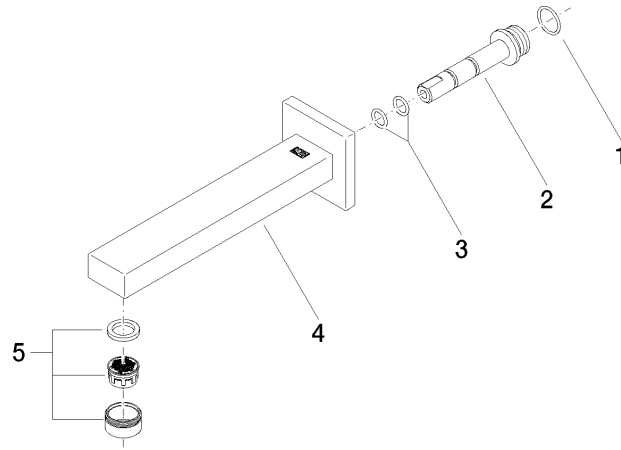

13 800 980
mm [inches]

Durchflussdiagramm

Zertifikate

WRAS_1904

LGA_18

SYMETRICS Waschtisch-Wand-Auslauf ohne Ablaufgarnitur - Messing
gebürstet (23kt Gold)

13 800 980

Produktversion ab 4/30/2009

**SYMETRICS Waschtisch-Wand-Auslauf ohne Ablaufgarnitur - Messing
gebürstet (23kt Gold)**

13 800 980

Ersatzteilstückliste

Produktversion ab 4/30/2009

Nr.	Artikelnummer	Benennung	Verbaumenge	Lieferzeit
	09 14 10 053 90	O-Ring EPDM 70 17,17 x 1,78 mm -	6	2