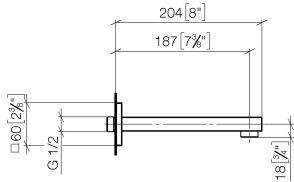

SYMETRICS Waschtisch-Wand-Auslauf ohne Ablaufgarnitur - Messing gebürstet (23kt Gold)

13 800 980

SYMETRICS Waschtisch-Wand-Auslauf ohne Ablaufgarnitur - Messing gebürstet (23kt Gold)

13 800 980

SYMETRICS Waschtisch-Wand-Auslauf ohne Ablaufgarnitur - Messing gebürstet (23kt Gold)

13 800 980
mm [inches]

Durchflussdiagramm

Zertifikate

WRAS_1904

LGA_18

SYMETRICS Waschtisch-Wand-Auslauf ohne Ablaufgarnitur - Messing
gebürstet (23kt Gold)

13 800 980

Produktversion ab 4/30/2009

**SYMETRICS Waschtisch-Wand-Auslauf ohne Ablaufgarnitur - Messing
gebürstet (23kt Gold)**

13 800 980

Ersatzteilstückliste

Produktversion ab 4/30/2009

Nr.	Artikelnummer	Benennung	Verbaumenge	Lieferzeit
	09 14 10 053 90	O-Ring EPDM 70 17,17 x 1,78 mm -	6	2