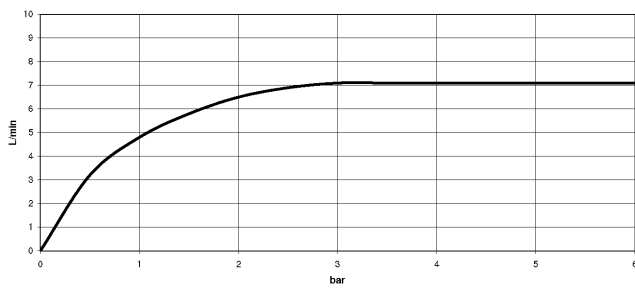

SYMETRICS Waschtisch-Wand-Auslauf ohne Ablaufgarnitur - Messing gebürstet (23kt Gold)

13 800 980

SYMETRICS Waschtisch-Wand-Auslauf ohne Ablaufgarnitur - Messing gebürstet (23kt Gold)

13 800 980

SYMETRICS Waschtisch-Wand-Auslauf ohne Ablaufgarnitur - Messing gebürstet (23kt Gold)

13 800 980
mm [inches]

Durchflussdiagramm

Zertifikate

WRAS_1904

LGA_18

SYMETRICS Waschtisch-Wand-Auslauf ohne Ablaufgarnitur - Messing
gebürstet (23kt Gold)

13 800 980

Produktversion ab 4/30/2009